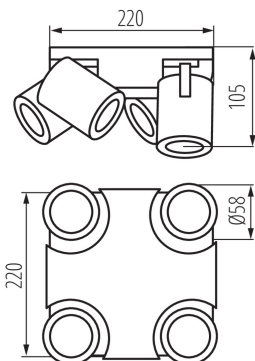

Kanlux

29129 LAURIN EL-40 B

Світильник настінно-стельовий

5905339291295

MO
DE
RN
design

Світильники спот Kanlux LAURIN – це дуже великий вибір стельових, настінних світильників спрямованого світла. Простий і мінімалістський дизайн може бути успішно використаний в багатьох приміщеннях в будинку. Додатковою перевагою цих світильників є вільне регулювання напрямку світлового променя.

ЗАГАЛЬНІ ДАНІ:

Колір: чорний

Місце монтажу: do nadbudowania na ścianie|do nadbudowania na suficie

Місце використання: всередині

Мінімальна відстань від освітленого об'єкта: 0,5m

Замінні джерела світла: так

в комплекті джерело світла: ні

Довжина (мм): 220

Ширина (мм): 220

Висота (мм): 108

ТЕХНІЧНІ ХАРАКТЕРИСТИКИ:

Номинальна напруга (В): 220-240 AC

Номинальна частота (Гц): 50/60

Потужність максимальна (Вт): 4 x max 35

Клас захисту від ураження електричним струмом: I

Джерела світла: PAR16

Цоколь: GU10

Діапазон температури оточення, впливу якої може піддаватися продукт (°C): 5÷25

Світильник адаптований до ламп з енергетичними класами: A++,A+,A,B,C,D,E

Матеріал корпусу: сплав алюмінію

Тип з'єднання: клемник гвинтовий

Діапазон перетинів застосовуваних кабелів [мм²]: 1÷2,5

Трекові світильники з горизонтальним діапазоном (°): 310

Трекові світильники з вертикальним діапазоном (°): 90

Ступінь IP: 20

ДАНІ ЛОГІСТИКИ:

Одиниця виміру: штука

Як упаковано: 6

Кількість штук в проміжній упаковці: 1

Кількість штук у груповій упаковці: 6

Вага нетто одиниці [г]: 1110

Граматура [г]: 1313.33