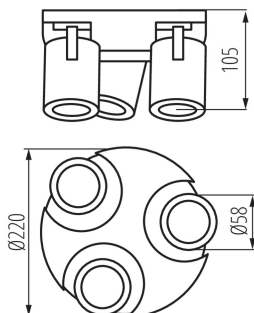

Kanlux

29127 LAURIN EL-30 B

Світильник настінно-стельовий

5905339291271

MO
DE
RN
design

Світильники спот Kanlux LAURIN – це дуже великий вибір стельових, настінних світильників спрямованого світла. Простий і мінімалістський дизайн може бути успішно використаний в багатьох приміщеннях в будинку. Додатковою перевагою цих світильників є вільне регулювання напрямку світлового променя.

ЗАГАЛЬНІ ДАНІ:

Колір: чорний

Місце монтажу: do nadbudowania na ścianie|do nadbudowania na suficie

Місце використання: всередині

Мінімальна відстань від освітленого об'єкта: 0,5m

Замінні джерела світла: так

в комплекті джерело світла: ні

Висота (мм): 108

Діаметр (мм): 220

ТЕХНІЧНІ ХАРАКТЕРИСТИКИ:

Номинальна напруга (В): 220-240 AC

Номинальна частота (Гц): 50/60

Потужність максимальна (Вт): 3 x max 35

Клас захисту від ураження електричним струмом: I

Джерела світла: PAR16

Цоколь: GU10

Діапазон температури оточення, впливу якої може піддаватися продукт (°C): 5÷25

Світильник адаптований до ламп з енергетичними класами: A++,A+,A,B,C,D,E

Матеріал корпусу: сплав алюмінію

Тип з'єднання: клемник гвинтовий

Діапазон перетинів застосовуваних кабелів [мм²]: 1÷2,5

Трекові світильники з горизонтальним діапазоном (°): 310

Трекові світильники з вертикальним діапазоном (°): 90

Ступінь IP: 20

ДАНІ ЛОГІСТИКИ:

Одиниця виміру: штука

Як упаковано: 6

Кількість штук в проміжній упаковці: 1

Кількість штук у груповій упаковці: 6

Вага нетто одиниці [г]: 900

Граматура [г]: 1103.43

Довжина споживчої упаковки [см]: 22.5