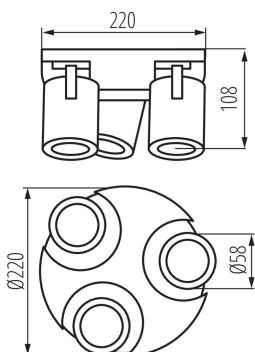

Kanlux

29126 LAURIN EL-30 W

Світильник настінно-стельовий

5905339291264

MO
DE
RN
design

Світильники спот Kanlux LAURIN – це дуже великий вибір стельових, настінних світильників спрямованого світла. Простий і мінімалістський дизайн може бути успішно використаний в багатьох приміщеннях в будинку. Додатковою перевагою цих світильників є вільне регулювання напрямку світлового променя.

ЗАГАЛЬНІ ДАНІ:

Колір: білий

Місце монтажу: do nadbudowania na ścianie|do nadbudowania na suficie

Місце використання: всередині

Мінімальна відстань від освітленого об'єкта: 0,5m

Замінні джерела світла: так

в комплекті джерело світла: ні

Висота (мм): 108

Діаметр (мм): 220

ТЕХНІЧНІ ХАРАКТЕРИСТИКИ:

Номинальна напруга (В): 220-240 AC

Номинальна частота (Гц): 50/60

Потужність максимальна (Вт): 3 x max 35

Клас захисту від ураження електричним струмом: I

Джерела світла: PAR16

Цоколь: GU10

Діапазон температури оточення, впливу якої може піддаватися продукт (°C): 5÷25

Світильник адаптований до ламп з енергетичними класами: A++,A+,A,B,C,D,E

Матеріал корпусу: сплав алюмінію

Тип з'єднання: клемник гвинтовий

Діапазон перетинів застосовуваних кабелів [мм²]: 1÷2,5

Трекові світильники з горизонтальним діапазоном (°): 310

Трекові світильники з вертикальним діапазоном (°): 90

Ступінь IP: 20

ДАНІ ЛОГІСТИКИ:

Одиниця виміру: штука

Як упаковано: 6

Кількість штук в проміжній упаковці: 1

Кількість штук у груповій упаковці: 6

Вага нетто одиниці [г]: 900

Граматура [г]: 1103.33

Довжина споживчої упаковки [см]: 22.5

Dokument utworzono: 08.07.2020, 16:34

Ми залишаємо за собою право на внесення технічних змін. Дані, що містяться в цьому матеріалі, не мають юридично обов'язкової сили.

Фотометрія: результати, отримані при тестуванні конкретного екземпляра.

UK