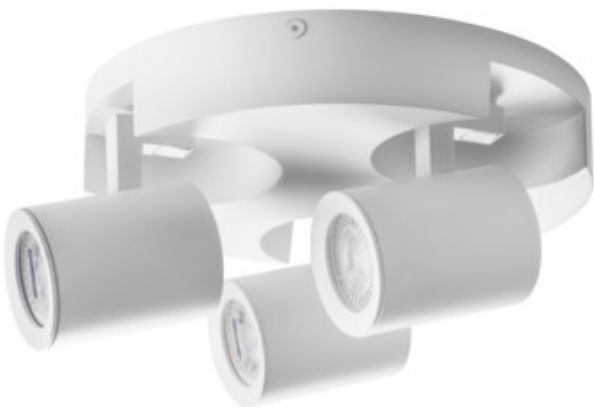

Kanlux

29126 LAURIN EL-30 W

Світильник настінно-стельовий

5905339291264

MO
DE
RN
design

Світильники спот Kanlux LAURIN – це дуже великий вибір стельових, настінних світильників спрямованого світла. Простий і мінімалістський дизайн може бути успішно використаний в багатьох приміщеннях в будинку. Додатковою перевагою цих світильників є вільне регулювання напрямку світлового променя.

ЗАГАЛЬНІ ДАНІ:

Колір: білий**Місце монтажу:** do nadbudowania na ścianie|do nadbudowania na suficie**Місце використання:** всередині**Мінімальна відстань від освітленого об'єкта:** 0,5m**Замінні джерела світла:** так**в комплекті джерело світла:** ні**Висота (мм):** 108**Діаметр (мм):** 220

UK

Kanlux

29126 LAURIN EL-30 W

Світильник настінно-стельовий

Ширина споживчої упаковки [см]: 11

Висота споживчої упаковки [см]: 22.5

Вага коробки [кг]: 6.61998

Ширина коробки [см]: 35.5