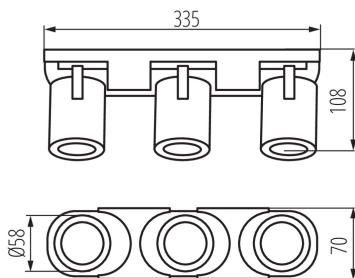

Kanlux

29124 LAURIN EL-3I W

Світильник настінно-стельовий

5905339291240

MO
DE
RN
design

Світильники спот Kanlux LAURIN – це дуже великий вибір стельових, настінних світильників спрямованого світла. Простий і мінімалістський дизайн може бути успішно використаний в багатьох приміщеннях в будинку. Додатковою перевагою цих світильників є вільне регулювання напрямку світлового променя.

ЗАГАЛЬНІ ДАНІ:

Колір: білий

Місце монтажу: do nadbudowania na ścianie|do nadbudowania na suficie

Місце використання: всередині

Мінімальна відстань від освітленого об'єкта: 0,5m

Замінні джерела світла: так

в комплекті джерело світла: ні

Довжина (мм): 335

Ширина (мм): 70

Висота (мм): 108

ТЕХНІЧНІ ХАРАКТЕРИСТИКИ:

Номинальна напруга (В): 220-240 AC

Номинальна частота (Гц): 50/60

Потужність максимальна (Вт): 3 x max 35

Клас захисту від ураження електричним струмом: I

Джерела світла: PAR16

Цоколь: GU10

Діапазон температури оточення, впливу якої може піддаватися продукт (°C): 5÷25

Світильник адаптований до ламп з енергетичними класами: A++,A+,A,B,C,D,E

Матеріал корпусу: сплав алюмінію

Тип з'єднання: клемник гвинтовий

Діапазон перетинів застосовуваних кабелів [мм²]: 1÷2,5

Трекові світильники з горизонтальним діапазоном (°): 310

Трекові світильники з вертикальним діапазоном (°): 90

Ступінь IP: 20

ДАНІ ЛОГІСТИКИ:

Одиниця виміру: штука

Як упаковано: 10

Кількість штук в проміжній упаковці: 1

Кількість штук у груповій упаковці: 10

Вага нетто одиниці [г]: 810

Граматура [г]: 934