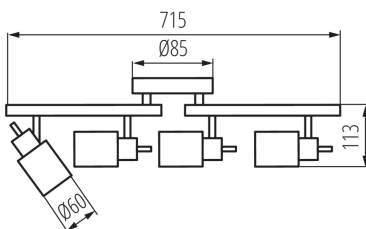

Kanlux

29103 EVELI EL-4I

Світильник настінно-стельовий

5905339291035

DESIGN
unique

Kanlux EVELI - це сімейство світильників, що відрізняються дуже цікавим дизайном. Абажур з копченого скла ідеально вписується в індустріальні інтер'єри, добре підходить не тільки вдома, але й надає атмосферу барам або ресторанам.

ЗАГАЛЬНІ ДАНІ:

Колір: срібний

Місце монтажу: для установки на стіні, для установки на стелі

Місце використання: всередині

Мінімальна відстань від освітленого об'єкта: 0,5m

Замінні джерела світла: так
в комплекті джерело світла: ні

Довжина (мм): 715

Висота (мм): 135

ТЕХНІЧНІ ХАРАКТЕРИСТИКИ:

Номинальна напруга (В): 220-240 AC

Номинальна частота (Гц): 50/60

Потужність максимальна (Вт): 4 x max 35

Клас захисту від ураження електричним струмом: I

Матеріал плафону: скло

Джерела світла: G9

Цоколь: G9

Діапазон температури оточення, впливу якої може піддаватися продукт (°C): 5÷25

Світильник адаптований до ламп з енергетичними класами: A++,A+,A,B,C,D,E

Матеріал корпусу: сталь

Тип з'єднання: клемник гвинтовий

Діапазон перетинів застосовуваних кабелів [мм²]: 1÷2,5

Трекові світильники з горизонтальним діапазоном (°): 300

Трекові світильники з вертикальним діапазоном (°): 90

Ступінь IP: 20

ДАНІ ЛОГІСТИКИ:

Одиниця виміру: штука

Як упаковано: 6

Кількість штук в проміжній упаковці: 1

Кількість штук у груповій упаковці: 6

Вага нетто одиниці [г]: 810

Граматура [г]: 1188.33

Довжина споживчої упаковки [см]: 14

Ширина споживчої упаковки [см]: 15