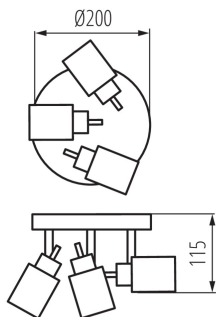

Kanlux

29102 EVELI EL-30

Світильник настінно-стельовий

5905339291028

DESIGN
unique

Kanlux EVELI - це сімейство світильників, що відрізняються дуже цікавим дизайном. Абажур з копченого скла ідеально вписується в індустріальні інтер'єри, добре підходить не тільки вдома, але й надає атмосферу барам або ресторанам.

ЗАГАЛЬНІ ДАНІ:

Колір: срібний

Місце монтажу: для установки на стіні, для установки на стелі

Місце використання: всередині

Мінімальна відстань від освітленого об'єкта: 0,5m

Замінні джерела світла: так
в комплекті джерело світла: ні

Висота (мм): 115

Діаметр (мм): 200

ТЕХНІЧНІ ХАРАКТЕРИСТИКИ:

Номинальна напруга (В): 220-240 AC

Номинальна частота (Гц): 50/60

Потужність максимальна (Вт): 3 x max 35

Клас захисту від ураження електричним струмом: I

Матеріал плафону: скло

Джерела світла: G9

Цоколь: G9

Діапазон температури оточення, впливу якої може піддаватися продукт (°C): 5÷25

Світильник адаптований до ламп з енергетичними класами: A++,A+,A,B,C,D,E

Матеріал корпусу: сталь

Тип з'єднання: клемник гвинтовий

Діапазон перетинів застосовуваних кабелів [мм²]: 1÷2,5

Трекові світильники з горизонтальним діапазоном (°): 300

Трекові світильники з вертикальним діапазоном (°): 90

Ступінь IP: 20

ДАНІ ЛОГІСТИКИ:

Одиниця виміру: штука

Як упаковано: 8

Кількість штук в проміжній упаковці: 1

Кількість штук у груповій упаковці: 8

Вага нетто одиниці [г]: 660

Граматура [г]: 990

Довжина споживчої упаковки [см]: 25

Ширина споживчої упаковки [см]: 12