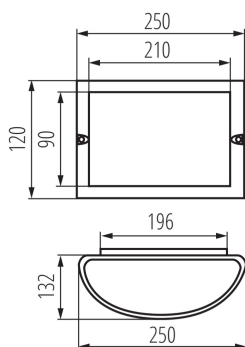

Kanlux

29060 SHARK N EL-60

Стельовий світильник зі змінним джерелом світла

5905339290601

ЗАГАЛЬНІ ДАНІ:

Колір: сірий

Місце монтажу: для установки на стіні

Місце використання: всередині і зовні

Мінімальна відстань від освітленого об'єкта: 0,5m

Замінні джерела світла: так

Довжина (мм): 250

Ширина (мм): 132

Висота (мм): 120

ТЕХНІЧНІ ХАРАКТЕРИСТИКИ:

Номинальна напруга (В): 220-240 AC

Номинальна частота (Гц): 50/60

Потужність максимальна (Вт): max 40

Клас захисту від ураження електричним струмом: I

Матеріал плафону: PC

Джерела світла: GLS/CFL/LED

Цоколь: E27

Світильник адаптований до ламп з енергетичними класами: A++,A+,A,B,C,D,E

Матеріал корпусу: сплав алюмінію

Тип з'єднання: Колодка клемна

Діапазон перетинів застосовуваних кабелів [мм²]: 1-1.5

Ступінь IP: 44

ДАНІ ЛОГІСТИКИ:

Одиниця виміру: штука

Як упаковано: 12

Кількість штук в проміжній упаковці: 1

Кількість штук у груповій упаковці: 12

Вага нетто одиниці [г]: 620

Граматура [г]: 773.33

Довжина споживчої упаковки [см]: 14

Ширина споживчої упаковки [см]: 12.5

Висота споживчої упаковки [см]: 26

Вага коробки [кг]: 9.27996

Ширина коробки [см]: 28

Висота коробки [см]: 44

Довжина коробки [см]: 51.5

Обсяг коробки [м³]: 0.063448