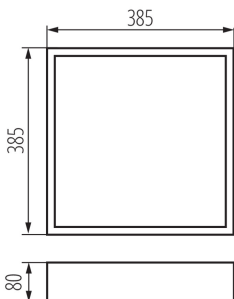

Kanlux

29051 MERSA 380-B/M

Світильник стельовий

5905339290519

Ретельно виготовлені дерев'яні світильники Kanlux MERSA відкривають можливість цікавого оформлення інтер'єра. Ефектний корпус в поєднанні з сатиновим склом, що забезпечує рівномірний розподіл світла, додасть унікального характеру будь-якому інтер'єру.

ЗАГАЛЬНІ ДАНІ:

Колір: чорний матовий

Місце монтажу: do nadbudowania na ścianie|do nadbudowania na suficie

Місце використання: всередині

Мінімальна відстань від освітленого об'єкта: 0,5m

Замінні джерела світла: так

Продукт непридатний для монтажу на легкозаймистих поверхнях: так

Продукт не пристосований для накривання термоізоляційним матеріалом: так

в комплекті джерело світла: ні

Довжина (мм): 385

Ширина (мм): 385

Висота (мм): 80

ТЕХНІЧНІ ХАРАКТЕРИСТИКИ:

Номинальна напруга (В): 220-240 AC

Номинальна частота (Гц): 50/60

Потужність максимальна (Вт): 3 x max 40

Клас захисту від ураження електричним струмом: I

Матеріал плафону: скло

Джерела світла: GLS/CFL/LED

Цоколь: E27

Діапазон температури оточення, впливу якої може піддаватися продукт (°C): 5÷25

Світильник адаптований до ламп з енергетичними класами: A++,A+,A,B,C,D,E

Матеріал корпусу: дерево

Тип з'єднання: клемник самозатискний

Діапазон перетинів застосовуваних кабелів [мм²]: 1÷2,5

Ступінь IP: 20

ДАНІ ЛОГІСТИКИ:

Одиниця виміру: штука

Як упаковано: 1

Кількість штук в проміжній упаковці: 1

Кількість штук у груповій упаковці: 1

Вага нетто одиниці [г]: 3000

Dokument utworzono: 08.07.2020, 16:47

Ми залишаємо за собою право на внесення технічних змін. Дані, що містяться в цьому матеріалі, не мають юридично обов'язкової сили.

Фотометрія: результати, отримані при тестуванні конкретного екземпляра.

UK