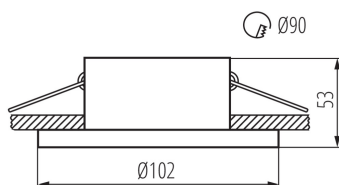

Kanlux

29031 IMINES DSO-W

Кільце точкового світильника

5905339290311

DESIGN
GN
unique

HIGH
quality
finish

Kanlux IMINES - це унікальний світильник, який має дивовижний світловий ефект - при включенні світла Ви отримуєте додатковий, декоративний вітраж.

ЗАГАЛЬНІ ДАНІ:

Колір: білий матовий

Необхідність використання самозахисних ламп: так

Місце монтажу: для вбудовування в стелю

Місце використання: всередині

Мінімальна відстань від освітленого об'єкта: 0,5m

Кільце декоративне без керамічного патрона: так

Замінні джерела світла: так

Продукт не пристосований для накривання

термоізоляційним матеріалом: так

в комплекті джерело світла: ні

Висота (мм): 53

Діаметр (мм): 102

Монтажний отвір (мм): Ø90

ТЕХНІЧНІ ХАРАКТЕРИСТИКИ:

Номинальна напруга (В): 12 AC; 12 DC; 220-240 AC

Потужність максимальна (Вт): max 35

Клас захисту від ураження електричним струмом: II/III

Джерела світла: MR16/PAR16

Цоколь: Gx5,3/GU10

Діапазон температури оточення, впливу якої може

піддаватися продукт (°C): 5÷25

Світильник адаптований до ламп з енергетичними

класами: A++,A+,A,B,C,D,E

Матеріал корпусу: пластмаса, сплав алюмінію

Налаштування кута освітлення світильника: відсутнє

Ступінь IP: 20

ДАНІ ЛОГІСТИКИ:

Одиниця виміру: штука

Як упаковано: 50

Кількість штук в проміжній упаковці: 1

Кількість штук у груповій упаковці: 50

Вага нетто одиниці [г]: 120

Граматура [г]: 167.6

Довжина споживчої упаковки [см]: 11

Ширина споживчої упаковки [см]: 11

Висота споживчої упаковки [см]: 6

Вага коробки [кг]: 8.38

Ширина коробки [см]: 24