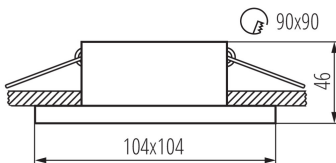

Kanlux

29030 IMINES DSL-W

Кільце точкового світильника

5905339290304

Kanlux IMINES - це унікальний світильник, який має дивовижний світловий ефект - при включенні світла Ви отримуєте додатковий, декоративний вітраж.

ЗАГАЛЬНІ ДАНІ:

Колір: білий матовий

Необхідність використання самозахисних ламп: так

Місце монтажу: для вбудовування в стелю

Місце використання: всередині

Мінімальна відстань від освітленого об'єкта: 0,5m

Кільце декоративне без керамічного патрона: так

Замінні джерела світла: так

Продукт не пристосований для накривання

термоізоляційним матеріалом: так

в комплекті джерело світла: ні

Довжина (мм): 104

Ширина (мм): 104

Висота (мм): 46

Монтажний отвір (мм): 90x90

ТЕХНІЧНІ ХАРАКТЕРИСТИКИ:

Номинальна напруга (В): 12 AC; 12 DC; 220-240 AC

Потужність максимальна (Вт): max 35

Клас захисту від ураження електричним струмом: II/III

Джерела світла: MR16/PAR16

Цоколь: Gx5,3/GU10

Діапазон температури оточення, впливу якої може

піддаватися продукт (°C): 5÷25

Світильник адаптований до ламп з енергетичними

класами: A++,A+,A,B,C,D,E

Матеріал корпусу: сплав алюмінію, пластмаса

Налаштування кута освітлення світильника: відсутне

Ступінь IP: 20

ДАНІ ЛОГІСТИКИ:

Одиниця виміру: штука

Як упаковано: 50

Кількість штук в проміжній упаковці: 1

Кількість штук у груповій упаковці: 50

Вага нетто одиниці [г]: 122

Граматура [г]: 169.6

Довжина споживчої упаковки [см]: 13.5

Ширина споживчої упаковки [см]: 11

Висота споживчої упаковки [см]: 5.5

Вага коробки [кг]: 8.48