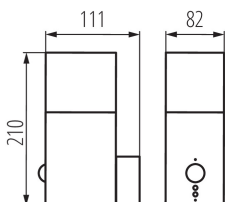

Kanlux

29011 VADRA 21L-UP SE

Садовий світильник зі змінним джерелом світла

5905339290113

Зовнішні світильники Kanlux VADRA призначені для настінного монтажу (бра) або на стаціонарній підставі (стовпчики). Kanlux VADRA має замінні джерела світла, що дає вам можливість вибирати колір і інтенсивність світла навколо будинку.

ЗАГАЛЬНІ ДАНІ:

Колір: антрацит
Місце монтажу: для установки на стіні
Місце використання: всередині і зовні
Мікропроміжок між контактами реле: так
Мінімальна відстань від освітленого об'єкта: 0,2m
Wukrywanie ruchu: так
Замінні джерела світла: так
в комплекті джерело світла: ні
Напрямок освітлення світильника: вгору
Довжина (мм): 82
Ширина (мм): 111
Висота (мм): 210
Регулювання чутливості: так

ТЕХНІЧНІ ХАРАКТЕРИСТИКИ:

Номинальна напруга (В): 220-240 AC
Номинальна частота (Гц): 50/60
Потужність максимальна (Вт): max 11
Клас захисту від ураження електричним струмом: I
Матеріал плафону: пластмаса
Джерела світла: GLS/CFL/LED
Цоколь: E27
Діапазон температури оточення, впливу якої може піддаватися продукт (°C): -20÷35
Світильник адаптований до ламп з енергетичними класами: A++,A+,A,B,C,D,E
Матеріал корпусу: сплав алюмінію
Тип датчика: PIR
Тип з'єднання: клемник гвинтовий
Діапазон перетинів застосовуваних кабелів [мм²]: 1,5÷2,5
Тривалість дії датчика (секунда-хвилина): 10-4
кут дії датчика [°]: 90
Налаштування рівня яскравості освітлення, при якому датчик розпізнає рух (lx): 10
Ступінь IP: 44
Радіус дії датчика (м): max 7