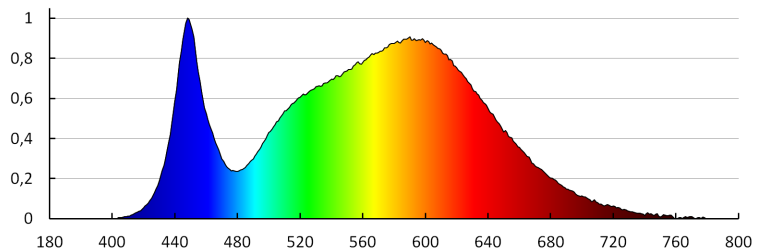

ДОДАТКОВІ ВІДОМОСТІ:

- Регулювання кута світіння

KANLUX S.A. (kat 28993) REKA LED EL 7W-O-W / LDC (Polar)