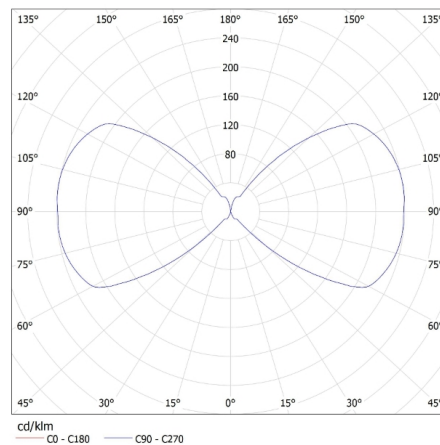

KANLUX S.A. (kat 28993) REKA LED EL 7W-O-W / LDC (Polar)

Dokument utworzono: 08.07.2020, 12:21

Ми залишаємо за собою право на внесення технічних змін. Дані, що містяться в цьому матеріалі, не мають юридично обов'язкової сили.

Фотометрія: результати, отримані при тестуванні конкретного екземпляра.

UK