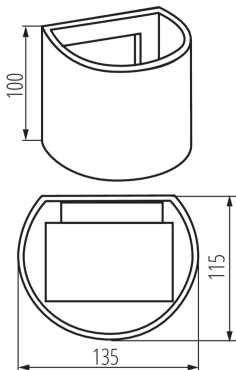

Kanlux

28993 REKA LED EL 7W-O-W

Фасадний світильник

5905339289933

Основною перевагою світлодіодів Kanlux REKA LED є використання світлодіодів, які не втрачають своєї яскравості під час використання. Візуально цікавим є світловий ефект, який створює лампа при включенні, а також вільне регулювання світлового променя за допомогою маскуючих закриттів. Kanlux REKA LED може використовуватися при фасадному освітленні будівель.

ЗАГАЛЬНІ ДАНІ:

Колір: білий

Місце монтажу: для установки на стіні

Місце використання: всередині і зовні

Мінімальна відстань від освітленого об'єкта: 0,5m

Можливість співпраці з притемнювачем: ні

Wykrywanie ruchu: ні

Замінні джерела світла: ні

Напрямок освітлення світильника: вгору і вниз

Довжина (мм): 135

Ширина (мм): 115

Висота (мм): 100

Інтегроване люмінесцентне джерело світла: так

ТЕХНІЧНІ ХАРАКТЕРИСТИКИ:

Номинальна напруга (В): 220-240 AC

Номинальна частота (Гц): 50/60

Потужність максимальна (Вт): 7

Клас захисту від ураження електричним струмом: I

Тип діода: LED COB

Світловий потік (лм): max 510

Колір лампи: біла

Колірна температура (К): 4000

Рівномірність кольорів (SDCM): ≤6

Коефіцієнт передачі кольорів Ra: ≥80

Тривалість роботи (год): 30000

Кількість циклів ввімкнути/вимкнути: ≥20000

Кут освітлення (°): max 90

Діапазон температури оточення, впливу якої може піддаватися продукт (°C): -15÷35

Матеріал корпусу: сплав алюмінію

Тип з'єднання: клемник гвинтовий

Діапазон перетинів застосовуваних кабелів [мм²]: 1

Світильник включає вбудовані світлодіодні лампи з енергетичними класами: A++, A+, A

Тривалість нагріву лампи (с): ≤1

Тривалість запалювання лампи (с): ≤0,5

Документ створено: 06.07.2020, 12:21

Ми залишаємо за собою право на внесення технічних змін. Дані, що містяться в цьому матеріалі, не мають юридично обов'язкової сили.

Фотометрія: результати, отримані при тестуванні конкретного екземпляра.

UK