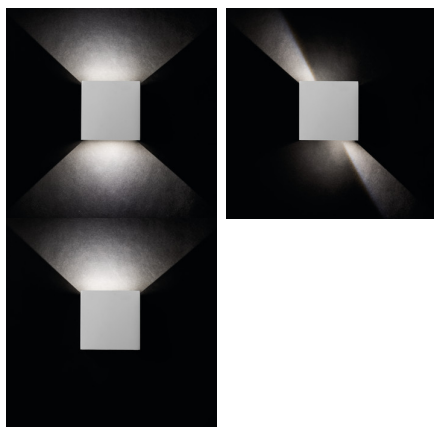

Kanlux

28991 REKA LED EL 7W-O-GR

Фасадний світильник

5905339289919

Основною перевагою світлодіодів Kanlux REKA LED є використання світлодіодів, які не втрачають своєї яскравості під час використання. Візуально цікавим є світловий ефект, який створює лампа при включенні, а також вільне регулювання світлового променя за допомогою маскуючих закриттів. Kanlux REKA LED може використовуватися при фасадному освітленні будівель.

ЗАГАЛЬНІ ДАНІ:

Колір: графітний
Місце монтажу: для установки на стіні
Місце використання: всередині і зовні
Мінімальна відстань від освітленого об'єкта: 0,5m
Можливість співпраці з притемнювачем: ні
Wykrywanie ruchu: ні
Замінні джерела світла: ні
Напрямок освітлення світильника: вгору і вниз
Довжина (мм): 135
Ширина (мм): 115
Висота (мм): 100
Зінтегроване люмінесцентне джерело світла: так

ТЕХНІЧНІ ХАРАКТЕРИСТИКИ:

Номинальна напруга (В): 220-240 AC
Номинальна частота (Гц): 50/60
Потужність максимальна (Вт): 7
Клас захисту від ураження електричним струмом: I
Тип діода: LED COB
Світловий потік (лм): max 380
Колір лампи: біла
Колірна температура (К): 4000
Рівномірність кольорів (SDCM): ≤6
Коефіцієнт передачі кольорів Ra: ≥80
Тривалість роботи (год): 30000
Кількість циклів ввімкнути/вимкнути: ≥20000
Кут освітлення (°): max 90
Діапазон температури оточення, впливу якої може піддаватися продукт (°C): -15÷35
Матеріал корпусу: сплав алюмінію
Тип з'єднання: клемник гвинтовий
Діапазон перетинів застосовуваних кабелів [мм²]: 1
Світильник включає вбудовані світлодіодні лампи з енергетичними класами: A++, A+, A
Тривалість нагріву лампи (с): ≤1
Тривалість запалювання лампи (с): ≤0,5

UK

Kanlux

28991 REKA LED EL 7W-O-GR

Фасадний світильник

Ступінь IP: 54

ДАНІ ЛОГІСТИКИ:

Одиниця виміру: штука

Як упаковано: 20