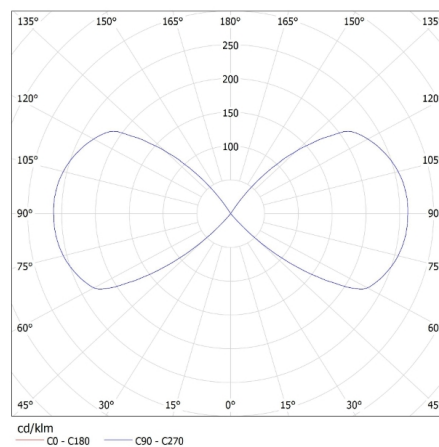

KANLUX S.A. (kat 28991) REKA LED EL 7W-O-GR / LDC (Polar)

Dokument utworzono: 08.07.2020, 12:00

Ми залишаємо за собою право на внесення технічних змін. Дані, що містяться в цьому матеріалі, не мають юридично обов'язкової сили.

Фотометрія: результати, отримані при тестуванні конкретного екземпляра.

UK