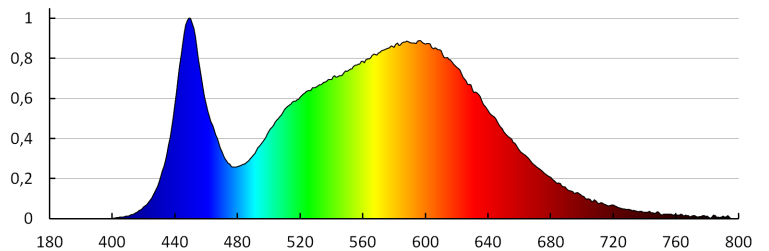

ДОДАТКОВІ ВІДОМОСТІ:

- Регулювання кута світіння

KANLUX S.A. (kat 28991) REKA LED EL 7W-O-GR / LDC (Polar)