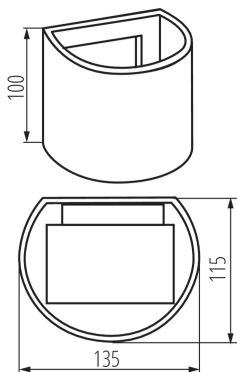

Kanlux

28991 REKA LED EL 7W-O-GR

Фасадний світильник

5905339289919

Основною перевагою світлодіодів Kanlux REKA LED є використання світлодіодів, які не втрачають своєї яскравості під час використання. Візуально цікавим є світловий ефект, який створює лампа при включенні, а також вільне регулювання світлового променя за допомогою маскуючих закриттів. Kanlux REKA LED може використовуватися при фасадному освітленні будівель.

ЗАГАЛЬНІ ДАНІ:

Колір: графітний
Місце монтажу: для установки на стіні
Місце використання: всередині і зовні
Мінімальна відстань від освітленого об'єкта: 0,5m
Можливість співпраці з притемнювачем: ні
Wykrywanie ruchu: ні
Замінні джерела світла: ні
Напрямок освітлення світильника: вгору і вниз
Довжина (мм): 135
Ширина (мм): 115
Висота (мм): 100
Зінтегроване люмінесцентне джерело світла: так

ТЕХНІЧНІ ХАРАКТЕРИСТИКИ:

Номинальна напруга (В): 220-240 AC
Номинальна частота (Гц): 50/60
Потужність максимальна (Вт): 7
Клас захисту від ураження електричним струмом: I
Тип діода: LED COB
Світловий потік (лм): max 380
Колір лампи: біла
Колірна температура (К): 4000
Рівномірність кольорів (SDCM): ≤6
Коефіцієнт передачі кольорів Ra: ≥80
Тривалість роботи (год): 30000
Кількість циклів ввімкнути/вимкнути: ≥20000
Кут освітлення (°): max 90
Діапазон температури оточення, впливу якої може піддаватися продукт (°C): -15÷35
Матеріал корпусу: сплав алюмінію
Тип з'єднання: клемник гвинтовий
Діапазон перетинів застосовуваних кабелів [мм²]: 1
Світильник включає вбудовані світлодіодні лампи з енергетичними класами: A++, A+, A
Тривалість нагріву лампи (с): ≤1
Тривалість запалювання лампи (с): ≤0,5

Документ створено: 06.07.2020, 12:00

Ми залишаємо за собою право на внесення технічних змін. Дані, що містяться в цьому матеріалі, не мають юридично обов'язкової сили.

Фотометрія: результати, отримані при тестуванні конкретного екземпляра.

UK