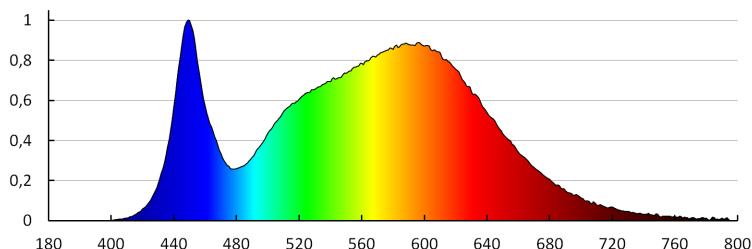

ДОДАТКОВІ ВІДОМОСТІ:

- Регулювання кута світіння

KANLUX S.A. (kat 28990) REKA LED EL 7W-L-GR / LDC (Polar)