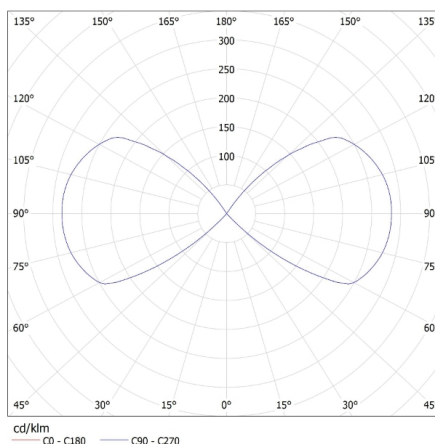

KANLUX S.A. (kat 28990) REKA LED EL 7W-L-GR / LDC (Polar)

Dokument utworzono: 08.07.2020, 12:00

Ми залишаємо за собою право на внесення технічних змін. Дані, що містяться в цьому матеріалі, не мають юридично обов'язкової сили.

Фотометрія: результати, отримані при тестуванні конкретного екземпляра.

UK