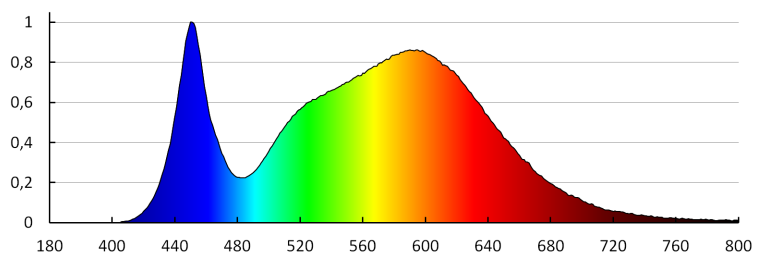

DANE LOGISTYCZNE:

Jednostka miary: sztuka

Jak pakowane: 20

Ilość sztuk w opakowaniu pośrednim: 1

Ilość sztuk w opakowaniu zbiorczym: 20

Masa jednostkowa netto [g]: 544

Gramatura [g]: 685.5

Długość opakowania jednostkowego [cm]: 23.5

Szerokość opakowania jednostkowego [cm]: 4.5

Wysokość opakowania jednostkowego [cm]: 23.5

Waga kartonu [kg]: 13.71

Szerokość kartonu [cm]: 48

Wysokość kartonu [cm]: 26

Długość kartonu [cm]: 49

Objętość kartonu [m³]: 0.061152

KANLUX S.A. (kat 28951) KANTI V2LED 18W-NW-W / LDC (Polar)