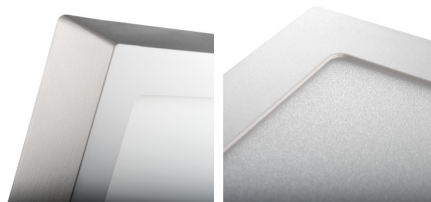

### DANE OGÓLNE:

**Kolor:** biały

**Miejsce montażu:** do nadbudowania na suficie

**Miejsce zastosowania:** wewnątrz

**Minimalna odległość od oświetlanego obiektu:** 0,5m

**Możliwość montażu na powierzchniach normalnie palnych:** tak