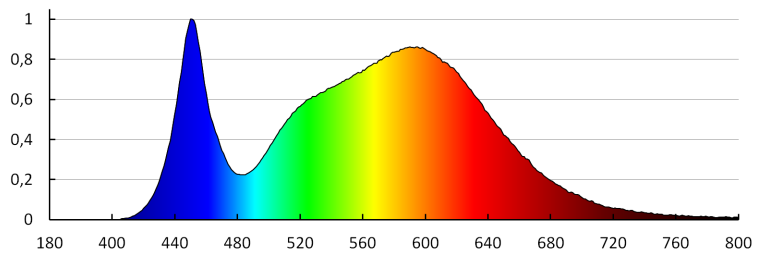

ДАНІ ЛОГІСТИКИ:

Одиниця виміру: штука
Як упаковано: 20
Кількість штук в проміжній упаковці: 1
Кількість штук у груповій упаковці: 20
Вага нетто одиниці [г]: 450
Граматура [г]: 591.5
Довжина споживчої упаковки [см]: 23.5
Ширина споживчої упаковки [см]: 4.5
Висота споживчої упаковки [см]: 23
Вага коробки [кг]: 11.83
Ширина коробки [см]: 48
Висота коробки [см]: 26
Довжина коробки [см]: 49
Обсяг коробки [м³]: 0.061152

KANLUX S.A. (kat 28949) CARSA V2LED 18W-NW-W / LDC (Polar)