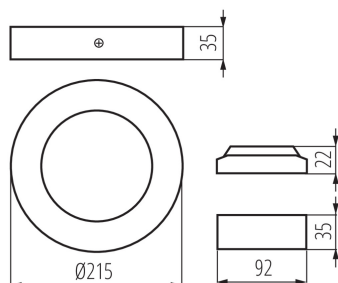

Kanlux

28949 CARSA V2LED 18W-NW-W

Світильник типу downlight (направленого світла)

5905339289490

Kanlux CARSA V2 LED — це світильник з круглою поверхнею, що відрізняється гармонійним поєднанням світлодіодних технологій та привабливим сучасним дизайном. Йому характерна висока енергозощадливість при збереженні чудових параметрів світла. Kanlux CARSA V2 LED ідеально підходить для освітлення житлових та офісних приміщень.

ЗАГАЛЬНІ ДАНІ:

Колір: білий

Місце монтажу: для установки на стелі

Місце використання: всередині

Мінімальна відстань від освітленого об'єкта: 0,5m

Можливість співпраці з притемнювачем: ні

Замінні джерела світла: ні

Висота (мм): 35

Діаметр (мм): 215

Довжина проводу (м): 0.05

Зінтегроване люмінесцентне джерело світла: так

ТЕХНІЧНІ ХАРАКТЕРИСТИКИ:

Номинальна напруга (В): 220-240 AC

Номинальна частота (Гц): 50/60

Потужність максимальна (Вт): 18

Клас захисту від ураження електричним струмом: II

Матеріал плафону: пластмаса

Тип діода: LED SMD

Світловий потік (лм): 1260

Колір лампи: біла

Колірна температура (К): 4000

Рівномірність кольорів (SDCM): ≤6

Коефіцієнт передачі кольорів Ra: ≥80

Тривалість роботи (год): 15000

Кількість циклів ввімкнута/вимкнута: ≥20000

Кут освітлення (°): 110

Світлова ефективність лампи (лм/Вт): 70

Діапазон температури оточення, впливу якої може піддаватися продукт (°C): 5÷25

Матеріал корпусу: сплав алюмінію

Тип з'єднання: Вільні кінці проводів

Перетин кабелю [мм²]: 0.75

Світильник включає вбудовані світлодіодні лампи з енергетичними класами: A++,A+,A

Тривалість нагріву лампи (с): ≤1

Тривалість запалювання лампи (с): ≤0,5

Ступінь IP: 20

Dokument utworzono: 08.07.2020, 11:57

Ми залишаємо за собою право на внесення технічних змін. Дані, що містяться в цьому матеріалі, не мають юридично обов'язкової сили.

Фотометрія: результати, отримані при тестуванні конкретного екземпляра.

UK