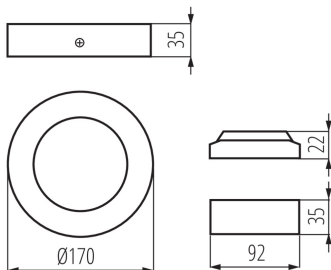

Kanlux

28948 CARSA V2LED 12W-NW-W

Світильник типу downlight (направленого світла)

5905339289483

Kanlux CARSA V2 LED — це світильник з круглою поверхнею, що відрізняється гармонійним поєднанням світлодіодних технологій та привабливим сучасним дизайном. Йому характерна висока енергозощадливість при збереженні чудових параметрів світла. Kanlux CARSA V2 LED ідеально підходить для освітлення житлових та офісних приміщень.

ЗАГАЛЬНІ ДАНІ:

Колір: білий

Місце монтажу: для установки на стелі

Місце використання: всередині

Мінімальна відстань від освітленого об'єкта: 0,5m

Можливість співпраці з притемнювачем: ні

Замінні джерела світла: ні

Висота (мм): 35

Діаметр (мм): 170

Довжина проводу (м): 0.05

Зінтегроване люмінесцентне джерело світла: так

ТЕХНІЧНІ ХАРАКТЕРИСТИКИ:

Номинальна напруга (В): 220-240 AC

Номинальна частота (Гц): 50/60

Потужність максимальна (Вт): 12

Клас захисту від ураження електричним струмом: II

Матеріал плафону: пластмаса

Тип діода: LED SMD

Світловий потік (лм): 780

Колір лампи: біла

Колірна температура (К): 4000

Рівномірність кольорів (SDCM): ≤6

Коефіцієнт передачі кольорів Ra: ≥80

Тривалість роботи (год): 15000

Кількість циклів ввімкнута/вимкнута: ≥20000

Кут освітлення (°): 110

Світлова ефективність лампи (лм/Вт): 65

Діапазон температури оточення, впливу якої може піддаватися продукт (°C): 5÷25

Матеріал корпусу: сплав алюмінію

Тип з'єднання: Вільні кінці проводів

Перетин кабелю [мм²]: 0.75

Світильник включає вбудовані світлодіодні лампи з енергетичними класами: A++,A+,A

Тривалість нагріву лампи (с): ≤1

Тривалість запалювання лампи (с): ≤0,5

Ступінь IP: 20

Dokument utworzono: 08.07.2020, 11:57

Ми залишаємо за собою право на внесення технічних змін. Дані, що містяться в цьому матеріалі, не мають юридично обов'язкової сили.

Фотометрія: результати, отримані при тестуванні конкретного екземпляра.