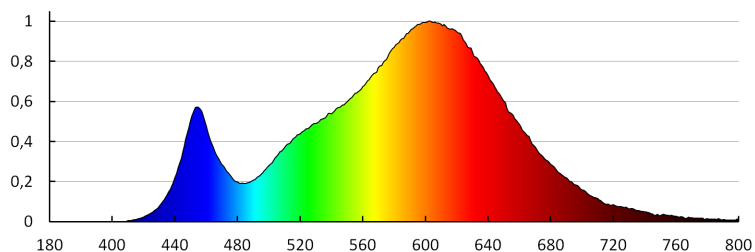

Wysokość opakowania jednostkowego [cm]: 22

Waga kartonu [kg]: 9.5601

Szerokość kartonu [cm]: 34

Wysokość kartonu [cm]: 25

Długość kartonu [cm]: 58

Objętość kartonu [m³]: 0.0493

Kanlux

28941 KATRO V2LED 12W-WW-W