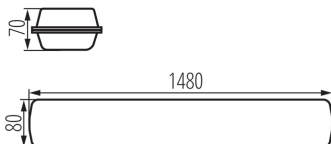

### DANE OGÓLNE:

**Kolor:** szary

**Miejsce montażu:** do nadbudowania na suficie, do nadbudowania na ścianie

**Miejsce zastosowania:** wewnątrz i na zewnątrz

**Minimalna odległość od oświetlanego obiektu:** 0,5m