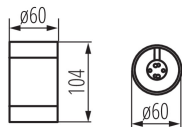

Kanlux BART DL - це класичний дизайн, до якого ви самі підбираєте джерело світла (рекомендуємо джерело IQ LED або PRO GU10). Світильник Kanlux BART DL характеризується високим класом герметичності, тому він ідеально підходить для монтажу на перекритті або підвісній стелі назовні.

ЗАГАЛЬНІ ДАНІ:

Колір: сірий

Місце монтажу: для установки на стелі

Місце використання: всередині і зовні

Мінімальна відстань від освітленого об'єкта: 0,5m

Можливість монтажу на легкозаймистих поверхнях: ні

Замінні джерела світла: так

Продукт непридатний для монтажу на легкозаймистих поверхнях: так

в комплекті джерело світла: ні

Напрямок освітлення світильника: низ

Висота (мм): 105

Діаметр (мм): 60

ТЕХНІЧНІ ХАРАКТЕРИСТИКИ:

Номинальна напруга (В): 220-240 AC

Номинальна частота (Гц): 50/60

Потужність максимальна (Вт): max 25

Клас захисту від ураження електричним струмом: I

Джерела світла: PAR16

Цоколь: GU10

Діапазон температури оточення, впливу якої може піддаватися продукт (°C): -20÷35

Світильник адаптований до ламп з енергетичними класами: A++,A+,A,B,C,D,E

Матеріал корпусу: сплав алюмінію

Матеріал захисного скла: загартоване скло

Тип з'єднання: клемник гвинтовий

Діапазон перетинів застосовуваних кабелів [мм²]: 1÷2,5

Ступінь IP: 54

ДАНІ ЛОГІСТИКИ:

Одиниця виміру: штука

Як упаковано: 24

Кількість штук в проміжній упаковці: 1

Кількість штук у груповій упаковці: 24

Вага нетто одиниці [г]: 210

Граматура [г]: 260.83

Довжина споживчої упаковки [см]: 7.5