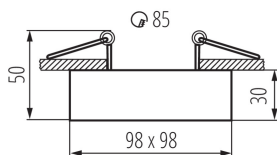

Kanlux

28781 MINI GORD DLP-50-B

Кільце точкового світильника

5905339287816

Міні версія світильників GORD. Чудова альтернатива для людей, які хочуть використовувати світильники поверхневого монтажу на підвісній стелі, оскільки спосіб їх установки такий же, як для точкових світильників. Додатковою перевагою є регулювання кута нахилу світильників MINI GORD в діапазоні 30°.

Замінні джерела світла: так

Продукт не пристосований для накривання термоізоляційним матеріалом: так

в комплекті джерело світла: ні

Довжина (мм): 98

Ширина (мм): 98

Висота (мм): 50

Монтажний отвір (мм): Ø85

UK

Kanlux

28781 MINI GORD DLP-50-B

Кільце точкового світильника

Довжина споживчої упаковки [см]: 12.5

Ширина споживчої упаковки [см]: 10.5

Висота споживчої упаковки [см]: 5.5

Вага коробки [кг]: 15.1

Ширина коробки [см]: 22

Висота коробки [см]: 30

Довжина коробки [см]: 64

Обсяг коробки [м³]: 0.04224