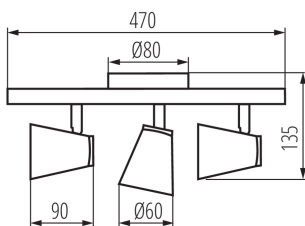

Kanlux

28766 ENALI EL-3I W

Світильник настінно-стельовий

5905339287663

Kanlux ENALI - це сімейство точкових світильникових (для стель та стін). Завдяки регульованим шарнірам можна вільно встановлювати кут падіння світла. Світильники відмінно підійдуть до інтер'єрівизюминку в скандинавському стилі, форма підкреслить характер ретро-інтер'єрів, а хромовані аксесуари додадуть нотку вишуканості сучасним інтер'єрам.

ЗАГАЛЬНІ ДАНІ:

Колір: білий

Місце монтажу: do nadbudowania na ścianie|do nadbudowania na suficie

Місце використання: всередині

Мінімальна відстань від освітленого об'єкта: 0,5m

Замінні джерела світла: так

в комплекті джерело світла: ні

Довжина (мм): 470

Ширина (мм): 80

Висота (мм): 135

ТЕХНІЧНІ ХАРАКТЕРИСТИКИ:

Номінальна напруга (В): 220-240 AC

Номінальна частота (Гц): 50/60

Потужність максимальна (Вт): 3 x max 35

Клас захисту від ураження електричним струмом: I

Матеріал плафону: сталь

Джерела світла: PAR16

Цоколь: GU10

Діапазон температури оточення, впливу якої може

піддаватися продукт (°C): 5÷25

Світильник адаптований до ламп з енергетичними

класами: A++,A+,A,B,C,D,E

Матеріал корпусу: сталь

Тип з'єднання: клемник гвинтовий

Діапазон перетинів застосовуваних кабелів [мм²]: 1÷2,5

Трекові світильники з горизонтальним діапазоном (°):

310

Трекові світильники з вертикальним діапазоном (°): 90

Ступінь IP: 20

ДАНІ ЛОГІСТИКИ:

Одиниця виміру: штука

Як упаковано: 10

Кількість штук в проміжній упаковці: 1

Кількість штук у груповій упаковці: 10

Документ створено: 06.07.2020, 10:52

Ми залишаємо за собою право на внесення технічних змін. Дані, що містяться в цьому матеріалі, не мають юридично обов'язкової сили.

Фотометрія: результати, отримані при тестуванні конкретного екземпляра.

UK