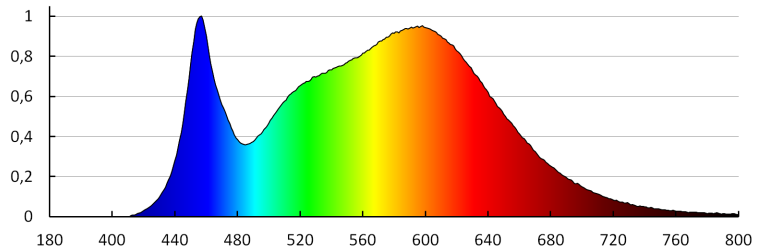

Kanlux

28723 BIGGE LED 42W-NW-L

Світлодіодний світильник

Як упаковано: 10
Кількість штук в проміжній упаковці: 1
Кількість штук у груповій упаковці: 10
Вага нетто одиниці [г]: 1090
Граматура [г]: 1600
Довжина споживчої упаковки [см]: 45.5
Ширина споживчої упаковки [см]: 8.5
Висота споживчої упаковки [см]: 46
Вага коробки [кг]: 16
Ширина коробки [см]: 46.5
Висота коробки [см]: 48
Довжина коробки [см]: 87
Обсяг коробки [м³]: 0.194184

KANLUX S.A. (kat 28723) BIGGE LED 42W-NW-L / LDC (Polar)