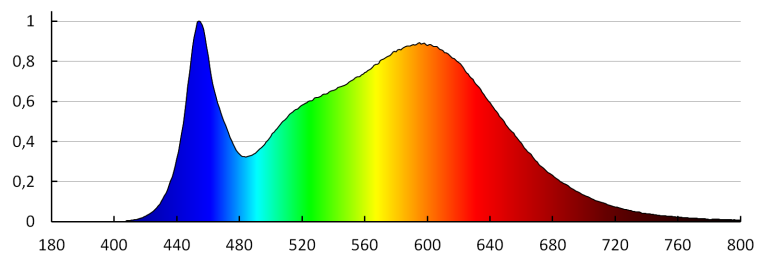

Kanlux

28686 FT1500 66W-840-RYF

Oprawa pyłoszczelna LED

Czas nagrzewania lampy [s]: ≤1

Czas zapłonu lampy [s]: ≤0,5

Maksymalna ilość opraw połączonych przelotowo: 10

Stopień IK: 08

Stopień IP: 65

DANE LOGISTYCZNE:

Jednostka miary: sztuka

Jak pakowane: 1

Ilość sztuk w opakowaniu pośrednim: 1

Ilość sztuk w opakowaniu zbiorczym: 1

Masa jednostkowa netto [g]: 2250

Gramatura [g]: 2470

Długość opakowania jednostkowego [cm]: 150.5

Szerokość opakowania jednostkowego [cm]: 9

Wysokość opakowania jednostkowego [cm]: 7.5

Waga kartonu [kg]: 2.47

Szerokość kartonu [cm]: 9

Wysokość kartonu [cm]: 7.5

Długość kartonu [cm]: 150.5

Objętość kartonu [m³]: 0.010159

INFORMACJE DODATKOWE:

- 5 lat Gwarancji na warunkach oświadczenia gwarancyjnego, dostępnego na stronie internetowej