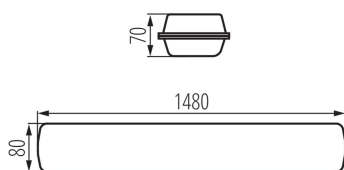

Kanlux

28686 FT1500 66W-840-RYF

Oprawa pyłoszczelna LED

5905339286864

DANE OGÓLNE:

Kolor: szary

Miejsce montażu: do nadbudowania na ścianie, do nadbudowania na suficie

Miejsce zastosowania: wewnątrz i na zewnątrz

Minimalna odległość od oświetlanego obiektu: 0,5m

Możliwość łączenia przelotowego opraw: tak

Możliwość współpracy ze ściemniaczem: nie

Wymiana pękniętej osłony/szyby: tak

Wymienne źródło światła: nie

Długość [mm]: 1480

Szerokość [mm]: 80

Wysokość [mm]: 70

Zintegrowane źródło światła LED: tak

DANE TECHNICZNE:

Napięcie znamionowe [V]: 220-240 AC

Częstotliwość znamionowa [Hz]: 50/60

Moc maksymalna [W]: 66

Klasa ochronności przed porażeniem elektrycznym: I

Materiał klosza: PC

Rodzaj diody: LED SMD

Strumień świetlny [lm]: 10000

Barwa światła: biała

Temperatura barwowa [K]: 4000

Jednolitość barw [SDCM]: ≤3

Współczynnik oddawania barw Ra: ≥80

Trwałość [h]: 50000

Ilość cykli wł/wył: ≥30000

Kąt świecenia [°]: X115/Y105

Skuteczność świetlna lampy [lm/W]: 152

Zakres temperatury otoczenia, na którą może być narażony wyrób [°C]: -25÷35

Typ klosza: ryflowany

Materiał obudowy: tworzywo sztuczne

Rodzaj przyłącza: kostka samozaciskowa

Zakres przekrojów stosowanych przewodów [mm²]: 0,5÷2,5

W skład oprawy wchodzi wbudowane lampy LED o klasach energetycznych: A++,A+,A