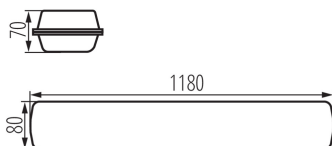

Kanlux

28631 FT1200 37W-840-RYF

Oprawa ryflowana LED

5905339286314

DANE OGÓLNE:

Kolor: szary

Miejsce montażu: do nadbudowania na suficie, do nadbudowania na ścianie

Miejsce zastosowania: wewnątrz i na zewnątrz

Minimalna odległość od oświetlanego obiektu: 0,5m

Możliwość łączenia przelotowego opraw: tak

Możliwość współpracy ze ściemniaczem: nie

Wymienne źródło światła: nie

Długość [mm]: 1180

Szerokość [mm]: 80

Wysokość [mm]: 70

Kąt świecenia [°]: X115/Y105

Skuteczność świetlna lampy [lm/W]: 146

Zakres temperatury otoczenia, na którą może być narażony wyrób [°C]: -25÷40

Typ klosza: ryflowany

Materiał obudowy: tworzywo sztuczne

Rodzaj przyłącza: kostka samozaciskowa