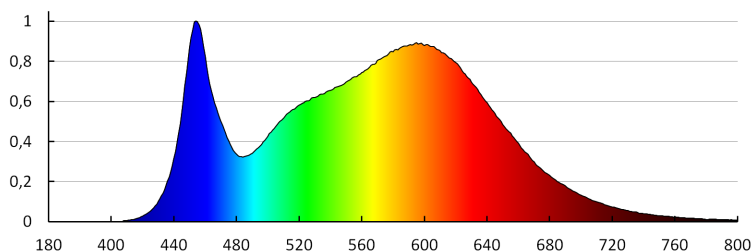

Szerokość kartonu [cm]: 9

Wysokość kartonu [cm]: 7.5

Długość kartonu [cm]: 120

Objętość kartonu [m³]: 0.0081

INFORMACJE DODATKOWE:

- 5 lat Gwarancji na warunkach oświadczenia gwarancyjnego, dostępnego na stronie internetowej
- Atest PZH: Numer BK/K/0163/01/2019, ważny do 2024-08-07