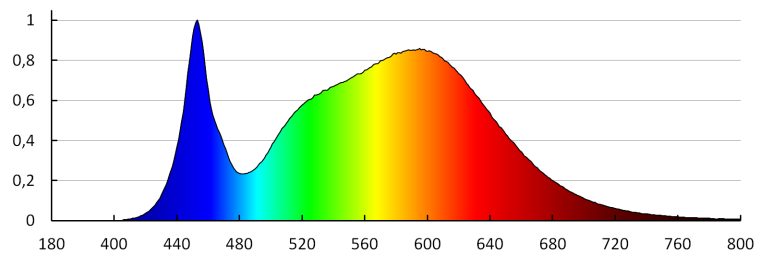

Wysokość opakowania jednostkowego [cm]: 18

Waga kartonu [kg]: 16.59

Szerokość kartonu [cm]: 37

Wysokość kartonu [cm]: 38.5

Długość kartonu [cm]: 74

Objętość kartonu [m³]: 0.105413

INFORMACJE DODATKOWE:

- 5 lat Gwarancji na warunkach oświadczenia gwarancyjnego, dostępnego na stronie internetowej
- Dodatkowe akcesoria dla HB MASTER 200W dostępne na indywidualne zamówienie po konsultacji z działem sprzedaży