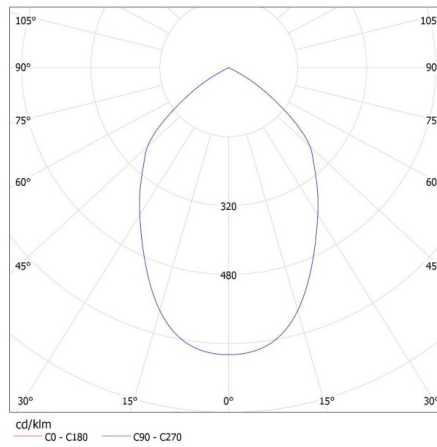

Kanlux

28530 HB MASTER LED 100W

Oprawa LED high bay

KANLUX S.A. (kat 28530+28533) HB MASTER LED 100W + REF ALU / LDC (Polar)

Luminaire: KANLUX S.A. (kat 28530+28533) HB MASTER LED 100W + REF ALU
Lamps: 1 x HB MASTER LED 100W