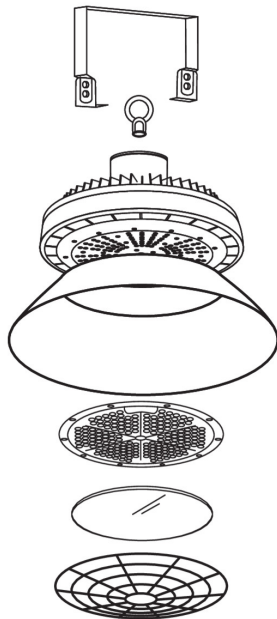

Wymiana pękniętej osłony/szyby: tak

Wymienne źródło światła: nie

Długość przewodu [m]: 0.4

Kierunek świecenia oprawy: dół

Średnica [mm]: 296

Wysokość [mm]: 204

Zintegrowane źródło światła LED: tak

DANE TECHNICZNE:

Materiał obudowy: stop aluminium

Materiał szyby ochronnej: szkło hartowane

Rodzaj przyłącza: wolne końce przewodów

Kanlux

28530 HB MASTER LED 100W

Oprawa LED high bay

Rodzaj przewodu: H05RN-F

Przekrój przewodu [mm²]: 1