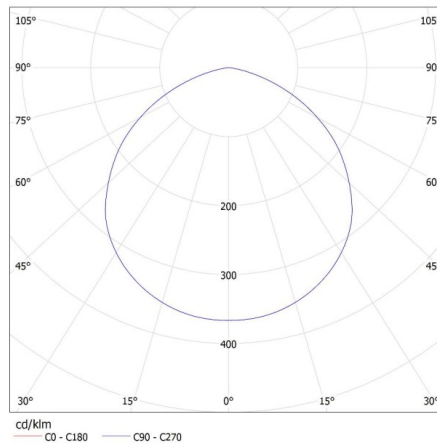

Kanlux

28530 HB MASTER LED 100W

Oprawa LED high bay

Luminaire: KANLUX S.A. (kat 28530) HB MASTER LED 100W
Lamps: 1 x HB MASTER LED 100W