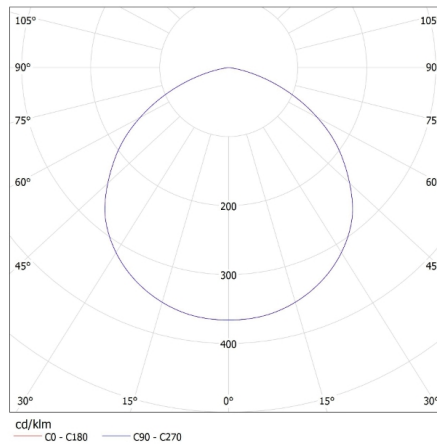

Kanlux

28530 HB MASTER LED 100W

Oprawa LED high bay

KANLUX S.A. (kat 28530+28539) HB MASTER LED 100W + PC 100D / LDC (Polar)

Luminaire: KANLUX S.A. (kat 28530+28539) HB MASTER LED 100W + PC 100D
Lamps: 1 x HB MASTER LED 100W