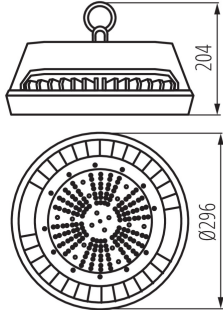

Kanlux

28530 HB MASTER LED 100W

Oprawa LED high bay