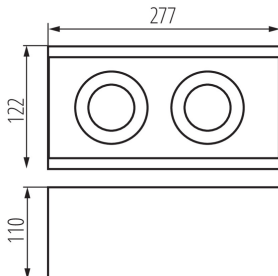

Kanlux

28463 TORIM DLP-250 B-W

Стельовий точковий світильник

5905339284631

Kanlux TORIM - це поєднання чорно-білих кольорів з використанням простих геометричних фігур. Kanlux TORIM - це стельові точкові світильники з листової сталі, призначені для сучасних інтер'єрів. Світильники Kanlux TORIM підходять для ламп з цоколем GU10, а кут падіння світла можна регулювати в межах 15 градусів.

ЗАГАЛЬНІ ДАНІ:

Колір: чорний / білий

Місце монтажу: для установки на стелі

Місце використання: всередині

Мінімальна відстань від освітленого об'єкта: 0,5m

Замінні джерела світла: так

в комплекті джерело світла: ні

Довжина (мм): 277

Ширина (мм): 122

Висота (мм): 110

ТЕХНІЧНІ ХАРАКТЕРИСТИКИ:

Номинальна напруга (В): 220-240 AC

Номинальна частота (Гц): 50/60

Потужність максимальна (Вт): 2 x max 35

Клас захисту від ураження електричним струмом: I

Джерела світла: PAR16

Цоколь: GU10

Діапазон температури оточення, впливу якої може піддаватися продукт (°C): 5÷25

Світильник адаптований до ламп з енергетичними класами: A++,A+,A,B,C,D,E

Матеріал корпусу: сталь

Тип з'єднання: клемник гвинтовий

Діапазон перетинів застосовуваних кабелів [мм²]: 1÷2,5

Налаштування кута освітлення світильника: в одній осі

Налаштування кута освітлення світильника (°): 15

Ступінь IP: 20

ДАНІ ЛОГІСТИКИ:

Одиниця виміру: штука

Як упаковано: 18

Кількість штук в проміжній упаковці: 1

Кількість штук у груповій упаковці: 18

Вага нетто одиниці [г]: 1300

Граматура [г]: 1451.11

Довжина споживчої упаковки [см]: 30.5

Ширина споживчої упаковки [см]: 14.5

Dokument utworzono: 08.07.2020, 16:57

Ми залишаємо за собою право на внесення технічних змін. Дані, що містяться в цьому матеріалі, не мають юридично обов'язкової сили.

Фотометрія: результати, отримані при тестуванні конкретного екземпляра.