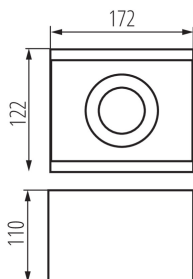

Kanlux

28461 TORIM DLP-50 B-W

Стельовий точковий світильник

5905339284617

Kanlux TORIM - це поєднання чорно-білих кольорів з використанням простих геометричних фігур. Kanlux TORIM - це стельові точкові світильники з листової сталі, призначені для сучасних інтер'єрів. Світильники Kanlux TORIM підходять для ламп з цоколем GU10, а кут падіння світла можна регулювати в межах 15 градусів.

ЗАГАЛЬНІ ДАНІ:

Колір: чорний / білий

Місце монтажу: для установки на стелі

Місце використання: всередині

Мінімальна відстань від освітленого об'єкта: 0,5m

Замінні джерела світла: так

в комплекті джерело світла: ні

Довжина (мм): 172

Ширина (мм): 122

Висота (мм): 110

ТЕХНІЧНІ ХАРАКТЕРИСТИКИ:

Номинальна напруга (В): 220-240 AC

Номинальна частота (Гц): 50/60

Потужність максимальна (Вт): max 35

Клас захисту від ураження електричним струмом: I

Джерела світла: PAR16

Цоколь: GU10

Діапазон температури оточення, впливу якої може піддаватися продукт (°C): 5÷25

Світильник адаптований до ламп з енергетичними класами: A++,A+,A,B,C,D,E

Матеріал корпусу: сталь

Тип з'єднання: клемник гвинтовий

Діапазон перетинів застосовуваних кабелів [мм²]: 1÷2,5

Налаштування кута освітлення світильника: в одній осі

Налаштування кута освітлення світильника (°): 15

Ступінь IP: 20

ДАНІ ЛОГІСТИКИ:

Одиниця виміру: штука

Як упаковано: 27

Кількість штук в проміжній упаковці: 1

Кількість штук у груповій упаковці: 27

Вага нетто одиниці [г]: 850

Граматура [г]: 961.48

Довжина споживчої упаковки [см]: 19

Ширина споживчої упаковки [см]: 14.5

Dokument utworzono: 08.07.2020, 16:57

Ми залишаємо за собою право на внесення технічних змін. Дані, що містяться в цьому матеріалі, не мають юридично обов'язкової сили.

Фотометрія: результати, отримані при тестуванні конкретного екземпляра.

UK