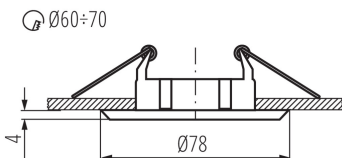

Kanlux

02816 BASK CTC-5514-SN/N

Стельовий точковий світильник

5905339028167

Kanlux BASK - це прості вбудовувані світильники з легким декоративним мотивом. Їх перевагою є гама кольорів (наприклад, сатиновий нікель у поєднанні з золотом). Для світильників Kanlux BASK підходять лампочки з цоколем Gx5,3 (12В).

ЗАГАЛЬНІ ДАНІ:

Колір: нікель матовий / нікель

Необхідність використання самозахисних ламп: так

Місце монтажу: для вбудовування в стелю

Місце використання: всередині

Мінімальна відстань від освітленого об'єкта: 0,5m

Замінні джерела світла: так

Продукт непридатний для монтажу на легкозаймистих поверхнях: >35W

Продукт не пристосований для накривання термоізоляційним матеріалом: так

в комплекті джерело світла: ні

Висота (мм): 23

Діаметр (мм): 78

Монтажний отвір (мм): Ø60-70

Довжина проводу (м): 0.12

ТЕХНІЧНІ ХАРАКТЕРИСТИКИ:

Номинальна напруга (В): 12 AC; 12 DC

Потужність максимальна (Вт): max 50

Клас захисту від ураження електричним струмом: III

Джерела світла: MR16

Цоколь: Gx5,3

Діапазон температури оточення, впливу якої може піддаватися продукт (°C): 5÷25

Світильник адаптований до ламп з енергетичними класами: A++,A+,A,B,C,D,E

Матеріал корпусу: сплав алюмінію

Тип з'єднання: Вільні кінці проводів

Перетин кабелю [мм²]: 0.75

Налаштування кута освітлення світильника: відсутнє

Ступінь IP: 20

ДАНІ ЛОГІСТИКИ:

Одиниця виміру: штука

Як упаковано: 50

Кількість штук в проміжній упаковці: 1

Кількість штук у груповій упаковці: 50

Вага нетто одиниці [г]: 66