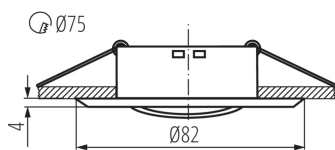

Kanlux

02804 BASK CTC-5515-MPC/N

Стельовий точковий світильник

5905339028044

Kanlux BASK - це прості вбудовувані світильники з легким декоративним мотивом. Їх перевагою є гама кольорів (наприклад, сатиновий нікель у поєднанні з золотом). Для світильників Kanlux BASK підходять лампочки з цоколем Gx5,3 (12В).

ЗАГАЛЬНІ ДАНІ:

Колір: хром сатиновий / нікель

Необхідність використання самозахисних ламп: так

Місце монтажу: для вбудовування в стелю

Місце використання: всередині

Мінімальна відстань від освітленого об'єкта: 0,5м

Замінні джерела світла: так

Продукт непридатний для монтажу на легкозаймистих поверхнях: >35W

Продукт не пристосований для накривання термоізоляційним матеріалом: так

в комплекті джерело світла: ні

Висота (мм): 24

Діаметр (мм): 82

Монтажний отвір (мм): Ø75

Довжина проводу (м): 0.12

ТЕХНІЧНІ ХАРАКТЕРИСТИКИ:

Номинальна напруга (В): 12 AC; 12 DC

Потужність максимальна (Вт): max 50

Клас захисту від ураження електричним струмом: III

Джерела світла: MR16

Цоколь: Gx5,3

Діапазон температури оточення, впливу якої може піддаватися продукт (°C): 5÷25

Світильник адаптований до ламп з енергетичними класами: A++,A+,A,B,C,D,E

Матеріал корпусу: сплав алюмінію

Тип з'єднання: Вільні кінці проводів

Перетин кабелю [мм²]: 0.75

Налаштування кута освітлення світильника: в одній осі

Налаштування кута освітлення світильника (°): 15

Ступінь IP: 20

ДАНІ ЛОГІСТИКИ:

Одиниця виміру: штука

Як упаковано: 50

Кількість штук в проміжній упаковці: 1

Кількість штук у груповій упаковці: 50