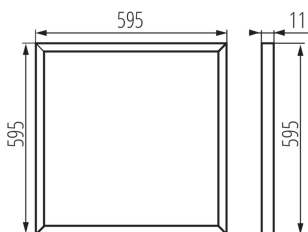

Kanlux

28018 BRAVO S 50W6060NW W

Panel LED podtynkowy

5905339280183

DANE OGÓLNE:

Kolor: biały

Miejsce montażu: do wbudowania w sufit

Miejsce zastosowania: wewnątrz

Minimalna odległość od oświetlanego obiektu: 0,5m

Możliwość współpracy ze ściemniaczem: nie

Wymiana pękniętej osłony/szyby: tak

Wymienne źródło światła: nie

Wyrób nie nadający się do okrywania materiałem

termoizolacyjnym: tak

Zasilacz w komplecie: nie

Długość [mm]: 595

Długość przewodu [m]: 0.05

Szerokość [mm]: 595

Wysokość [mm]: 11

Zintegrowane źródło światła LED: tak

DANE TECHNICZNE:

Moc maksymalna [W]: 50

Klasa ochronności przed porażeniem elektrycznym: III

Materiał klosza: tworzywo sztuczne

Rodzaj diody: LED SMD

Strumień świetlny [lm]: 5000

Barwa światła: biała

Temperatura barwowa [K]: 4000

Jednolitość barw [SDCM]: ≤6

Współczynnik oddawania barw Ra: ≥80

Trwałość [h]: 25000

Ilość cykli wł/wył: ≥15000

Kąt świecenia [°]: 110

Skuteczność świetlna lampy [lm/W]: 100

Zakres temperatury otoczenia, na którą może być narażony wyrób [°C]: 5÷25

Materiał obudowy: stal

Materiał panelu/ramki: stop aluminium

Rodzaj przyłącza: przewód zakończony wtyczką

Rodzaj przewodu: H03VVH2-F

Przekrój przewodu [mm²]: 0,5

W skład oprawy wchodzi wbudowane lampy LED o klasach