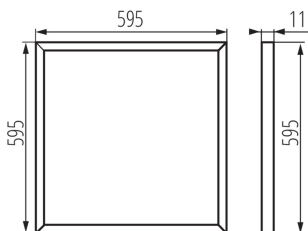

Kanlux

28002 BRAVO PU36W6060NW W

Panel LED podtynkowy

5905339280022

Panele Kanlux BRAVO P/PU to specjalnie wybrane komponenty dla jeszcze większej satysfakcji z ich użytkowania. Aluminiowa ramka, specjalnie dobrane diody LED, odbłyśnik i dyfuzor rozpraszający światło to tylko niektóre atuty paneli Kanlux BRAVO LED P/PU. Kolejnym atutem tych paneli jest wysoka skuteczność świetlna (120lm/W). Pewni ich jakości udzielamy na nie 5 lat gwarancji. Panele Kanlux BRAVO LED nie posiadają zasilacza w komplecie.

DANE OGÓLNE:

Kolor: biały

Miejsce montażu: do wbudowania w sufit

Miejsce zastosowania: wewnątrz

Minimalna odległość od oświetlanego obiektu: 0,5m

Możliwość współpracy ze ściemniaczem: nie

Wymiana pękniętej osłony/szyby: tak

Wymienne źródło światła: nie

Wyrób nie nadający się do okrywania materiałem termoizolacyjnym: tak

Zasilacz w komplecie: nie

Długość [mm]: 595

Długość przewodu [m]: 0.05

Głębokość [mm]: 595

Szerokość [mm]: 595

Wysokość [mm]: 11

Zintegrowane źródło światła LED: tak

DANE TECHNICZNE:

Moc maksymalna [W]: 36

Klasa ochronności przed porażeniem elektrycznym: III

Materiał klosza: tworzywo sztuczne

Rodzaj diody: LED SMD

Strumień świetlny [lm]: 4320

Barwa światła: biała

Temperatura barwowa [K]: 4000

Jednolitość barw [SDCM]: ≤6

Współczynnik oddawania barw Ra: ≥80

Trwałość [h]: 30000

Ilość cykli wł/wył: ≥15000

Kąt świecenia [°]: 110