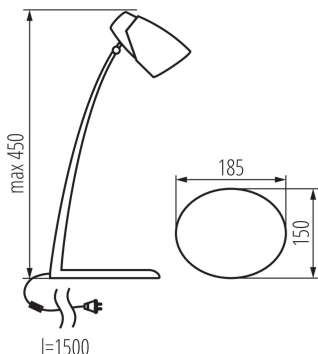

Kanlux

27982 SARI LED W-SR

Настільна лампа LED

5905339279828

Kanlux SARI - це світлодіодна настільна лампа, при ліжкова лампа, настільна лампа - ви можете вибрати для неї відповідне застосування, але, поза сумнівом, її дизайн зачарує вас. Не підвладна часу розкіш - її основна перевага. Kanlux SARI оснащена вбудованим світлодіодним джерелом світла потужністю 4,5 Вт, вона ідеально підходить для виконання домашніх завдань, для встановлення в куточку для читання, а також в якості приліжкової лампи. Вільне регулювання напрямку світла і дуже добра якість є ще однією перевагою цієї лампи.

ЗАГАЛЬНІ ДАНІ:

Колір: білий / срібний

Місце монтажу: На основі

Місце використання: всередині

Мінімальна відстань від освітленого об'єкта: 0,1m

Можливість співпраці з притемнювачем: ні

Вмикач: так

Замінні джерела світла: ні

Довжина (мм): 185

Ширина (мм): 150

Висота (мм): 450

Довжина кабелю (м): 1.5

Зінтегроване люмінесцентне джерело світла: так

ТЕХНІЧНІ ХАРАКТЕРИСТИКИ:

Номинальна напруга (В): 220-240 AC

Номинальна частота (Гц): 50/60

Потужність максимальна (Вт): 4,5

Клас захисту від ураження електричним струмом: II

Матеріал плафону: пластмаса

Тип діода: LED SMD

Світловий потік (лм): 270

Колір лампи: теплий білий

Колірна температура (К): 3000

Коефіцієнт передачі кольорів Ra: ≥ 80

Тривалість роботи (год): 20000

Кількість циклів ввімкнуту/вимкнуту: ≥ 15000

Кут освітлення (°): 95

Матеріал корпусу: пластмаса

Тип з'єднання: Кабель зі штекером

Світильник включає вбудовані світлодіодні лампи з енергетичними класами: A++, A+, A

Тривалість нагріву лампи (с): ≤ 1

Документ створено: 06.07.2020, 13:09

Ми залишаємо за собою право на внесення технічних змін. Дані, що містяться в цьому матеріалі, не мають юридично обов'язкової сили.

Фотометрія: результати, отримані при тестуванні конкретного екземпляра.