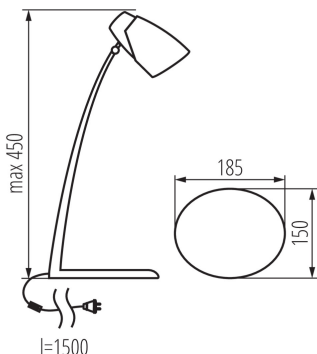

Kanlux

27981 SARI LED B-SR

Настільна лампа LED

5905339279811

Kanlux SARI - це світлодіодна настільна лампа, при ліжкова лампа, настільна лампа - ви можете вибрати для неї відповідне застосування, але, поза сумнівом, її дизайн зачарує вас. Не підвладна часу розкіш - її основна перевага. Kanlux SARI оснащена вбудованим світлодіодним джерелом світла потужністю 4,5 Вт, вона ідеально підходить для виконання домашніх завдань, для встановлення в куточку для читання, а також в якості приліжкової лампи. Вільне регулювання напряму світла і дуже добра якість є ще однією перевагою цієї лампи.

ЗАГАЛЬНІ ДАНІ:

Колір: чорний / срібний

Місце монтажу: На основі

Місце використання: всередині

Мінімальна відстань від освітленого об'єкта: 0,1m

Можливість співпраці з притемнювачем: ні

Вмикач: так

Замінні джерела світла: ні

Довжина (мм): 185

Ширина (мм): 150

Висота (мм): 450

Довжина кабелю (м): 1.5

Зінтегроване люмінесцентне джерело світла: так

ТЕХНІЧНІ ХАРАКТЕРИСТИКИ:

Номинальна напруга (В): 220-240 AC

Номинальна частота (Гц): 50/60

Довжина споживчої упаковки [см]: 12.5

Ширина споживчої упаковки [см]: 10

Висота споживчої упаковки [см]: 39

Вага коробки [кг]: 7.40004

Ширина коробки [см]: 31.5

Висота коробки [см]: 41

Довжина коробки [см]: 52