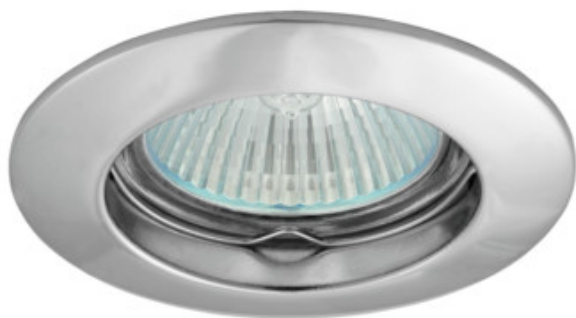

# Kanlux

## 02791 VIDI CTC-5514-C

Стельовий точковий світильник

5905339027917

### ЗАГАЛЬНІ ДАНІ:

**Колір:** хромовий

**Необхідність використання самозахисних ламп:** так

**Місце монтажу:** для вбудовування в стелю

**Місце використання:** всередині

**Мінімальна відстань від освітленого об'єкта:** 0,5m