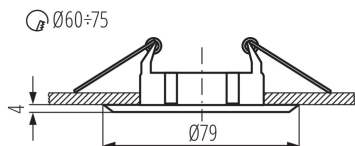

### ЗАГАЛЬНІ ДАНІ:

**Колір:** хромовий

**Необхідність використання самозахисних ламп:** так

**Місце монтажу:** для вбудовування в стелю

**Місце використання:** всередині

**Мінімальна відстань від освітленого об'єкта:** 0,5m