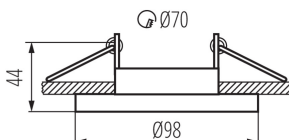

## 27803 ELNIS S A/C

Кільце точкового світильника

5905339278036

Kanlux ELNIS - це світильник, що складається з двох частин, що утворюють ціле. Це комбінація двох окремих елементів: корпус (основна частина) і каркас (розпірне кільце), що утворюють ідеально підібране ціле. ELNIS S - це світильник з висотою каркаса 10 мм. Kanlux ELNIS характеризується сучасним виглядом і дуже високою якістю.

**Діаметр (мм):** 98

**Монтажний отвір (мм):** Ø70