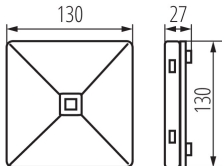

Kanlux

27738 OntecRC1102MAT/W

Аварійний світильник LED

5902052558650

Аварійне або антипанічне освітлення використовується в приміщеннях Open Space для протидії паніці. Це дає змогу дібратися до місця, де можна побачити позначений маршрут евакуації, а також саму евакуацію, залежно від призми, що використовується в світильнику.

ЗАГАЛЬНІ ДАНІ:

Колір: білий

Місце монтажу: do nadbudowania na ścianie|do nadbudowania na suficie

Місце використання: всередині

Замінні джерела світла: ні

Зінтегроване люмінесцентне джерело світла: так

ТЕХНІЧНІ ХАРАКТЕРИСТИКИ:

Номинальна напруга (В): 220-240 AC

Номинальна частота (Гц): 50/60

Потужність максимальна (Вт): 2

Клас захисту від ураження електричним струмом: II

Матеріал плафону: пластмаса

Тип діода: LED SMD

Світловий потік (лм): 246

Світловий потік (лм) (модуль аварійного освітлення): 246

Колір лампи: холодно-білий

Колірна температура (К): 5000

Діапазон температури оточення, впливу якої може піддаватися продукт (°C): 10÷35

Акумулятор (вид): LiFePO4/C

Акумулятор (параметри): 6.4V

Режими роботи: аварійно-мережевий

Застосування: освітлення шляхів евакуації

Тривалість аварійних робіт (год.): 1

Автоматичний тест: так

Матеріал корпусу: пластмаса

Тип з'єднання: клемник самозатискний

Світильник включає вбудовані світлодіодні лампи з енергетичними класами: A++,A+,A

Ступінь IP: 20

ДАНІ ЛОГІСТИКИ:

Одиниця виміру: штука

Як упаковано: 1

Кількість штук в проміжній упаковці: 1

Кількість штук у груповій упаковці: 1

Вага нетто одиниці [г]: 244

Граматура [г]: 288

Довжина споживчої упаковки [см]: 14