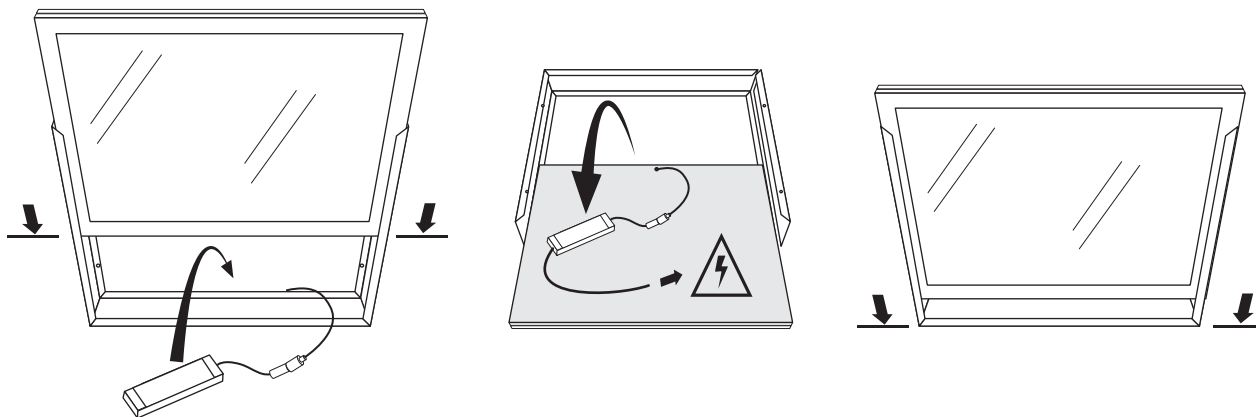

www.kanlux.com