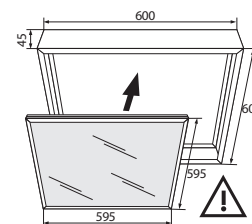

Kanlux

www.kanlux.com

ADTR 6060, ADTR-H 6060

/EN/ Surface mounting frame /DE/ Aufputz-Montagerahmen /FR/ Cadre d'encastrement sur enduit /NL/ Montage opbouwraam /IT/ Telaio di montaggio sopra intonaco /PL/ Rama montażowa natynkowa /CZ/ Přisazený montážní rám /SK/ Montážny rám na omietku /HU/ Vakolatra szerelhető rögzítő keret /RO/MD/ Rama de montaj pe tencială /SI/ Nadometni montažni okvir /BG/ Монтажна рама за вграждане на стената /RU/BY/ Монтажная рамка открытой установки /UA/ Монтажна рамка для встановлення на штукатурку /LT/ Montažinis rėmas virštininis /LV/ Montāžas rāmis virsapmetuma /EE/ Pinnapealne paigaldusraam

2019/08-1

ADTR 6060

ADTR-H 6060