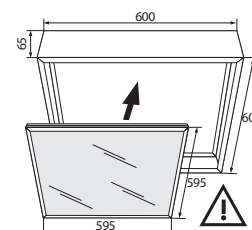

ADTR-H 6060