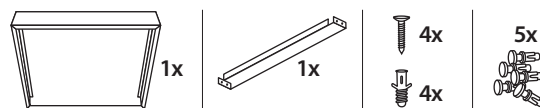

Kanlux

 www.kanlux.com

ADTR 6060, ADTR-H 6060

/EN/ Surface mounting frame /DE/ Aufputz-Montagerahmen /FR/ Cadre d'encastrement sur enduit /NL/ Montage opbouwraam /IT/ Telaio di montaggio sopra intonaco /PL/ Rama montażowa natynkowa /CZ/ Přisazený montážní rám /SK/ Montážny rám na omietku /HU/ Vakolatra szerelhető rögzítő keret /RO/MD/ Rama de montaj pe tencială /SI/ Nadometni montažni okvir /BG/ Монтажна рама за вграждане на стената /RU/BY/ Монтажная рамка открытой установки /UA/ Монтажна рамка для встановлення на штукатурку /LT/ Montažinis rėmas virštininis /LV/ Montāžas rāmis virsapmetuma /EE/ Pinnapealne paigaldusraam