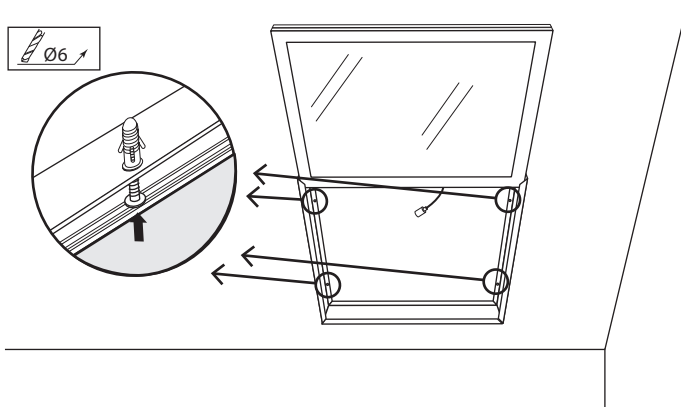

Kanlux

www.kanlux.com

ADTR 6060, ADTR-H 6060

/EN/ Surface mounting frame /DE/ Aufputz-Montagerahmen /FR/ Cadre d'encastrement sur enduit /NL/ Montage opbouwraam /IT/ Telaio di montaggio sopra intonaco /PL/ Rama montażowa natynkowa /CZ/ Přisazený montážní rám /SK/ Montážny rám na omietku /HU/ Vakolatra szerelhető rögzítő keret /RO/MD/ Rama de montaj pe tencială /SI/ Nadometni montažni okvir /BG/ Монтажна рама за вграждане на стената /RU/BY/ Монтажная рамка открытой установки /UA/ Монтажна рамка для встановлення на штукатурку /LT/ Montažinis rėmas virštininis /LV/ Montāžas rāmis virsapmetuma /EE/ Pinnapealne paigaldusraam

2019/08-1

ADTR 6060

ADTR-H 6060