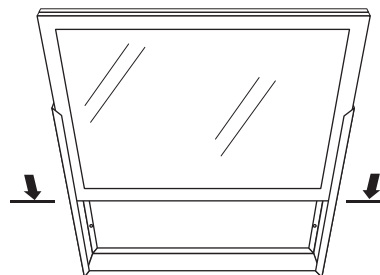

ADTR-H 6060