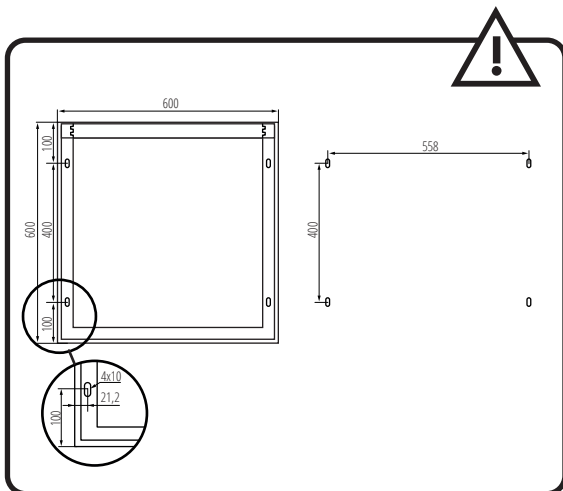

Kanlux

www.kanlux.com

ADTR 6060, ADTR-H 6060

/EN/ Surface mounting frame /DE/ Aufputz-Montagerahmen /FR/ Cadre d'encastrement sur enduit /NL/ Montage opbouwraam /IT/ Telaio di montaggio sopra intonaco /PL/ Rama montażowa natynkowa /CZ/ Přisazený montážní rám /SK/ Montážny rám na omietku /HU/ Vakolatra szerelhető rögzítő keret /RO/MD/ Rama de montaj pe tencială /SI/ Nadometni montažni okvir /BG/ Монтажна рама за вграждане на стената /RU/BY/ Монтажная рамка открытой установки /UA/ Монтажна рамка для встановлення на штукатурку /LT/ Montažinis rėmas virštininis /LV/ Montāžas rāmis virsapmetuma /EE/ Pinnapealne paigaldusraam

2019/08-1

ADTR 6060

ADTR-H 6060