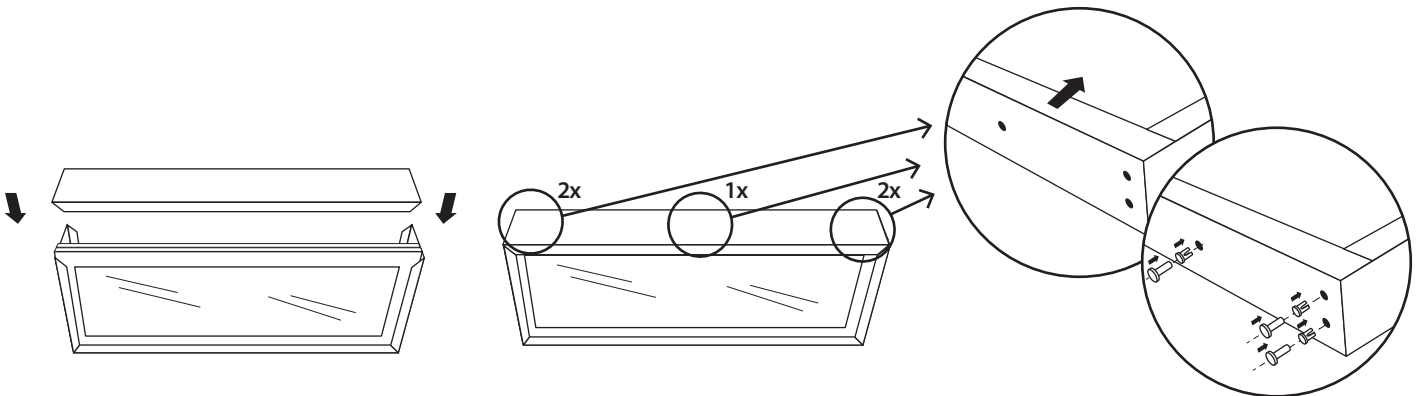

ADTR 12030

ADTR 12030

www.kanlux.com