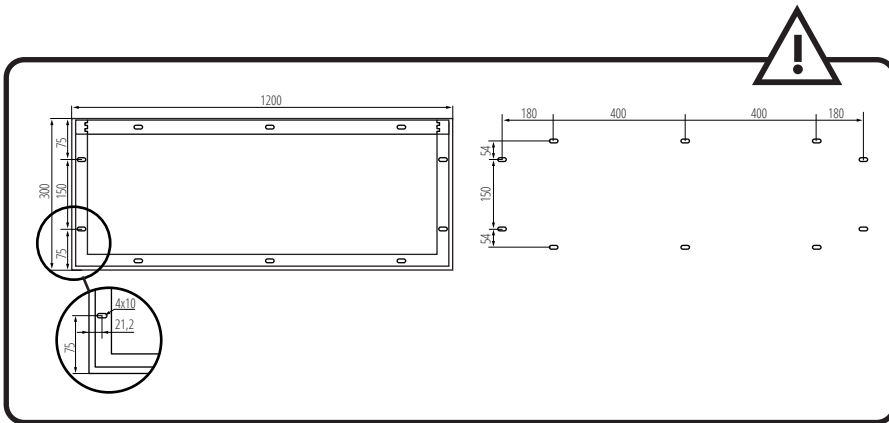

ADTR 12030

ADTR 12030

www.kanlux.com