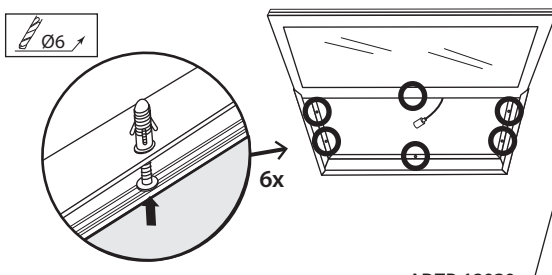

ADTR 12030

ADTR 12030

www.kanlux.com