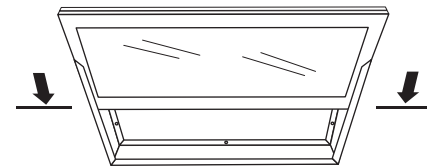

www.kanlux.com

ADTR 3060, ADTR 12030

/EN/ Surface mounting frame /DE/ Aufputz-Montagerahmen /FR/ Cadre d'encastrement sur enduit /NL/ Montage opbouwraam /IT/ Telaio di montaggio sopra intonaco /PL/ Rama montażowa natynkowa /CZ/ Přisazený montážní rám /SK/ Montážny rám na omietku /HU/ Vakolatra szerelhető rögzítő keret /RO/MD/ Rama de montaj pe tencială /SI/ Nadometni montažni okvir /BG/ Монтажна рама за вграждане на стената /RU/BY/ Монтажная рамка открытой установки /UA/ Монтажна рамка для встановлення на штукатурку /LT/ Montažinis rėmas virštininis /LV/ Montāžas rāmis virsapmetuma /EE/ Pinnapealne paigaldusraam

ADTR 3060	1x	1x	4x 4x	5x
ADTR 12030	1x	1x	6x 6x	6x

2019/08-1

ADTR 3060