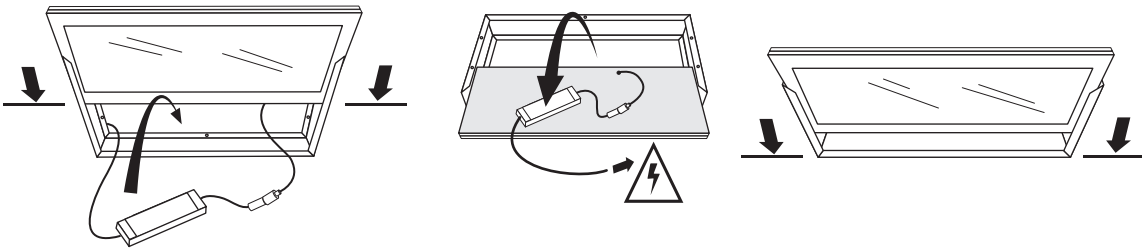

ADTR 12030

ADTR 12030

www.kanlux.com