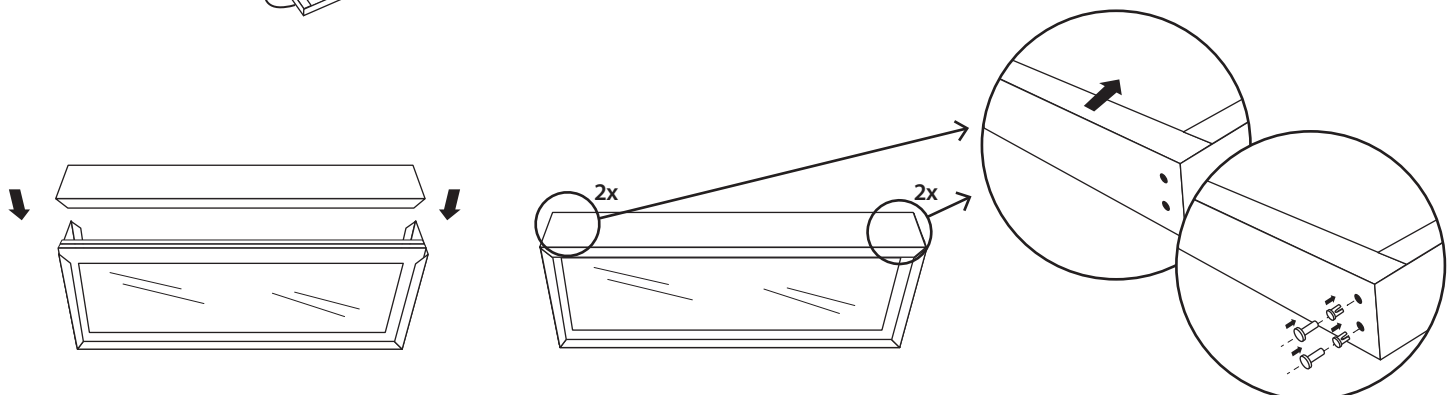

www.kanlux.com

ADTR 3060, ADTR 12030

/EN/ Surface mounting frame /DE/ Aufputz-Montagerahmen /FR/ Cadre d'encastrement sur enduit /NL/ Montage opbouwraam /IT/ Telaio di montaggio sopra intonaco /PL/ Rama montażowa natynkowa /CZ/ Přisazený montážní rám /SK/ Montážny rám na omietku /HU/ Vakolatra szerelhető rögzítő keret /RO/MD/ Rama de montaj pe tencială /SI/ Nadometni montažni okvir /BG/ Монтажна рама за вграждане на стената /RU/BY/ Монтажная рамка открытой установки /UA/ Монтажна рамка для встановлення на штукатурку /LT/ Montažinis rėmas virštininis /LV/ Montāžas rāmis virsapmetuma /EE/ Pinnapealne paigaldusraam

ADTR 3060	1x	1x	4x 4x	5x
ADTR 12030	1x	1x	6x 6x	6x

2019/08-1

ADTR 3060