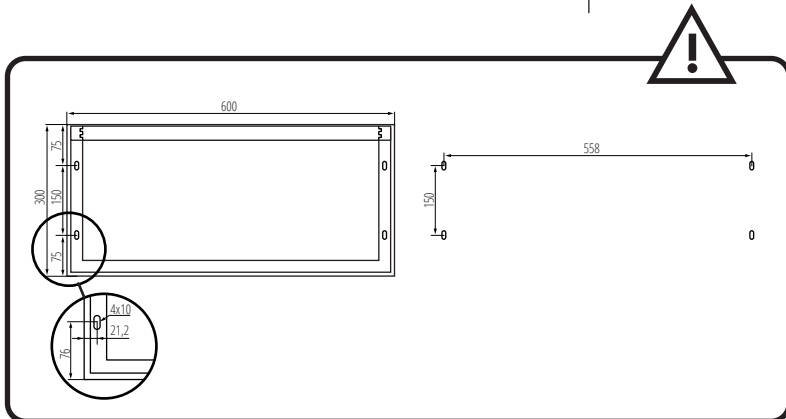

www.kanlux.com

ADTR 3060, ADTR 12030

/EN/ Surface mounting frame /DE/ Aufputz-Montagerahmen /FR/ Cadre d'encastrement sur enduit /NL/ Montage opbouwraam /IT/ Telaio di montaggio sopra intonaco /PL/ Rama montażowa natynkowa /CZ/ Přisazený montážní rám /SK/ Montážny rám na omietku /HU/ Vakolatra szerelhető rögzítő keret /RO/MD/ Rama de montaj pe tencială /SI/ Nadometni montažni okvir /BG/ Монтажна рама за вграждане на стената /RU/BY/ Монтажная рамка открытой установки /UA/ Монтажна рамка для встановлення на штукатурку /LT/ Montažinis rėmas virštininis /LV/ Montāžas rāmis virsapmetuma /EE/ Pinnapealne paigaldusraam

ADTR 3060	1x	1x	4x 4x	5x
ADTR 12030	1x	1x	6x 6x	6x

2019/08-1

ADTR 3060