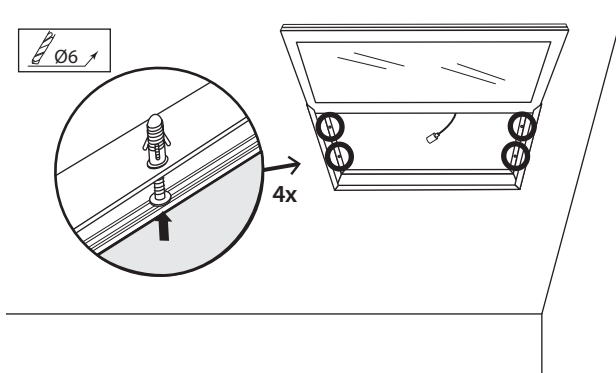

www.kanlux.com

ADTR 3060, ADTR 12030

/EN/ Surface mounting frame /DE/ Aufputz-Montagerahmen /FR/ Cadre d'encastrement sur enduit /NL/ Montage opbouwraam /IT/ Telaio di montaggio sopra intonaco /PL/ Rama montażowa natynkowa /CZ/ Přisazený montážní rám /SK/ Montážny rám na omietku /HU/ Vakolatra szerelhető rögzítő keret /RO/MD/ Rama de montaj pe tencială /SI/ Nadometni montažni okvir /BG/ Монтажна рама за вграждане на стената /RU/BY/ Монтажная рамка открытой установки /UA/ Монтажна рамка для встановлення на штукатурку /LT/ Montažinis rėmas virštininis /LV/ Montāžas rāmis virsapmetuma /EE/ Pinnapealne paigaldusraam

ADTR 3060	1x	1x	4x 4x	5x
ADTR 12030	1x	1x	6x 6x	6x

2019/08-1

ADTR 3060