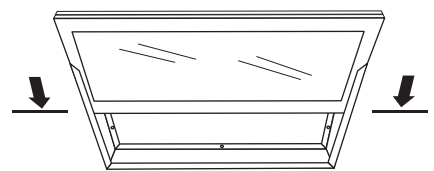

ADTR 12030

ADTR 12030

www.kanlux.com