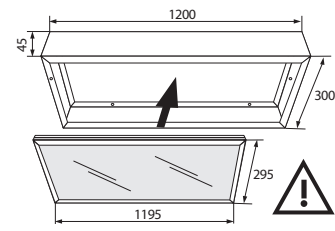

ADTR 12030

ADTR 12030

www.kanlux.com