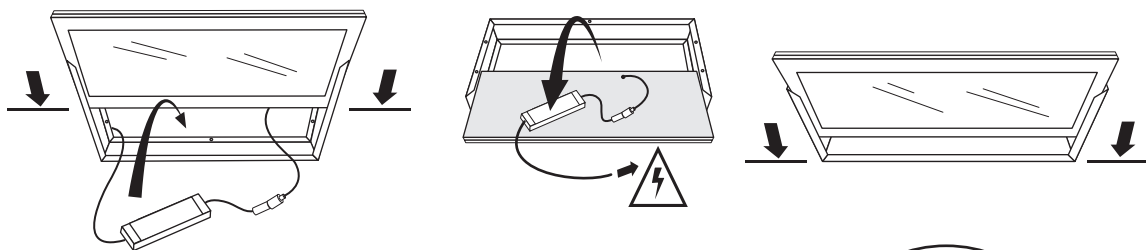

www.kanlux.com

ADTR 3060, ADTR 12030

/EN/ Surface mounting frame /DE/ Aufputz-Montagerahmen /FR/ Cadre d'encastrement sur enduit /NL/ Montage opbouwraam /IT/ Telaio di montaggio sopra intonaco /PL/ Rama montażowa natynkowa /CZ/ Přisazený montážní rám /SK/ Montážny rám na omietku /HU/ Vakolatra szerelhető rögzítő keret /RO/MD/ Rama de montaj pe tencială /SI/ Nadometni montažni okvir /BG/ Монтажна рама за вграждане на стената /RU/BY/ Монтажная рамка открытой установки /UA/ Монтажна рамка для встановлення на штукатурку /LT/ Montažinis rėmas virštininis /LV/ Montāžas rāmis virsapmetuma /EE/ Pinnapealne paigaldusraam

ADTR 3060	1x	1x	4x 4x	5x
ADTR 12030	1x	1x	6x 6x	6x

2019/08-1

ADTR 3060