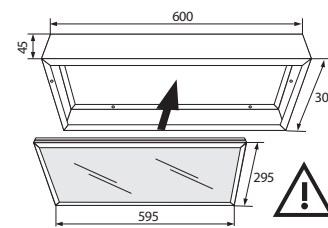

www.kanlux.com

ADTR 3060, ADTR 12030

/EN/ Surface mounting frame /DE/ Aufputz-Montagerahmen /FR/ Cadre d'encastrement sur enduit /NL/ Montage opbouwraam /IT/ Telaio di montaggio sopra intonaco /PL/ Rama montażowa natynkowa /CZ/ Přisazený montážní rám /SK/ Montážny rám na omietku /HU/ Vakolatra szerelhető rögzítő keret /RO/MD/ Rama de montaj pe tencială /SI/ Nadometni montažni okvir /BG/ Монтажна рама за вграждане на стената /RU/BY/ Монтажная рамка открытой установки /UA/ Монтажна рамка для встановлення на штукатурку /LT/ Montažinis rėmas virštininis /LV/ Montāžas rāmis virsapmetuma /EE/ Pinnapealne paigaldusraam

ADTR 3060	1x	1x	4x 4x	5x
ADTR 12030	1x	1x	6x 6x	6x

2019/08-1

ADTR 3060