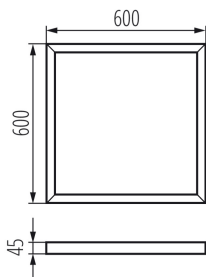

### DANE OGÓLNE:

**Kolor:** biały

**Długość [mm]:** 600

**Szerokość [mm]:** 600

**Wysokość [mm]:** 45

**Długość opakowania jednostkowego [cm]:** 66

**Szerokość opakowania jednostkowego [cm]:** 61

**Wysokość opakowania jednostkowego [cm]:** 5.5

**Waga kartonu [kg]:** 1.58

**Szerokość kartonu [cm]:** 61

**Wysokość kartonu [cm]:** 5.5

**Długość kartonu [cm]:** 66

**Objętość kartonu [m<sup>3</sup>]:** 0.022143