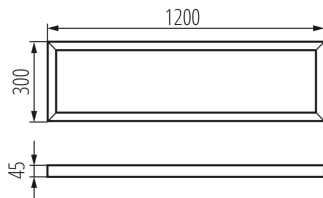

Kanlux

27611 ADTR 12030 W

Ramka natynkowa BRAVO

5905339276117

DANE OGÓLNE:

Kolor: biały

Długość [mm]: 1200

Szerokość [mm]: 300

Wysokość [mm]: 45

DANE TECHNICZNE:

Materiał: stal

DANE LOGISTYCZNE:

Jednostka miary: sztuka

Jak pakowane: 1

Ilość sztuk w opakowaniu pośrednim: 1

Ilość sztuk w opakowaniu zbiorczym: 1

Masa jednostkowa netto [g]: 1460

Gramatura [g]: 1870

Długość opakowania jednostkowego [cm]: 123

Szerokość opakowania jednostkowego [cm]: 32.5

Wysokość opakowania jednostkowego [cm]: 5.5

Waga kartonu [kg]: 1.87

Szerokość kartonu [cm]: 32.5

Wysokość kartonu [cm]: 5.5

Długość kartonu [cm]: 123

Objętość kartonu [m³]: 0.021986