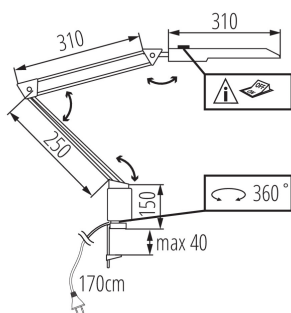

Kanlux

27602 HERON II LED B

Настольная лампа LED

5905339276025

ОБЩИЕ ДАННЫЕ:

Цвет: черный

Место монтажа: на основании

Место использования: внутри

Минимальное расстояние от освещенного объекта:
0,1m

Возможность взаимодействия с диммером: нет

Выключатель: да

Высота МАХ [мм]: 940

Длина кабеля [м]: 1.7

Встроенный светодиодный источник света: да

ТЕХНИЧЕСКИЕ ПАРАМЕТРЫ:

Номинальное напряжение [В]: 220-240 AC

Номинальная частота [Гц]: 50

Максимальная мощность [Вт]: 4,8

Класс защиты от поражения электрическим током: II

Материал плафона: пластмасса

Вид светодиода: LED SMD

Световой поток [лм]: 430

Полезный световой поток источника света Φ_{use} [лм]:
600

Полезный световой поток источника света Φ_{use} [лм]: в
шаре (360°)

Цветность света: белая

коррелированная цветовая температура [К]: 4000

однородность цвета в эллипсах макадама : ≤ 6

индекс цветопередачи: 80

Срок службы [ч]: 20000

Количество циклов включения/выключения: ≥ 15000

Угол свечения [°]: 110

Световая отдача лампы [лм/Вт]: 90

Материал корпуса: сплав алюминия

Вид соединения: Кабель со штекером

Время разгорания лампы [с]: ≤ 1

Время зажигания лампы [с]: $\leq 0,5$

Диапазон горизонтальной регулировки светильника
[°]: 360

Диапазон вертикальной регулировки светильника [°]:
180

Степень защиты IP: 20

Date of issue: 15.11.2022, 01:33

Мы оставляем за собой право на внесение технических изменений. Данные, содержащиеся в этом материале, не имеют юридической обязательной силы.

Фотометрия: результаты, полученные при тестировании конкретного экземпляра.

RU