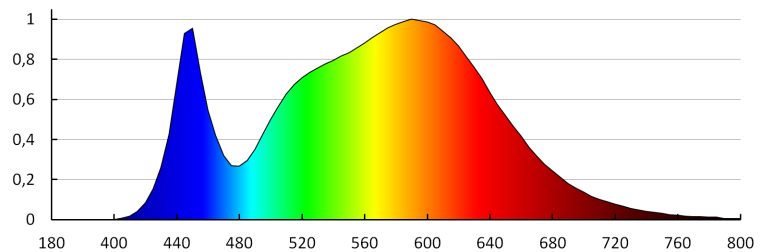

Kanlux

27591 LINUS LED 7W-NW

світлодіодний світильник під шафки

Одиниця виміру: штука

Як упаковано: 30

Кількість штук в проміжній упаковці: 1

Кількість штук у груповій упаковці: 30

Вага нетто одиниці [г]: 180

Граматура [г]: 263.67

Довжина споживчої упаковки [см]: 58.5

Ширина споживчої упаковки [см]: 6

Висота споживчої упаковки [см]: 3

Вага коробки [кг]: 7.9101

Ширина коробки [см]: 32

Висота коробки [см]: 22

Довжина коробки [см]: 60

Обсяг коробки [м³]: 0.04224

KANLUX S.A. (kat 27591) LINUS LED 7W-NW / LDC (Polar)