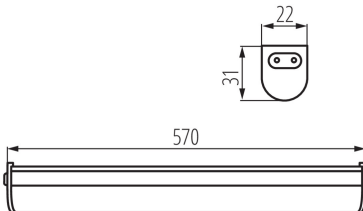

Kanlux

27591 LINUS LED 7W-NW

світлодіодний світильник під шафки

5905339275912

ЗАГАЛЬНІ ДАНІ:

Колір: білий**Місце монтажу:** do nadbudowania na ścianie|do nadbudowania na suficie**Місце використання:** всередині**Мінімальна відстань від освітленого об'єкта:** 0,1m**Можливість наскрізного з'єднання:** так**Можливість співпраці з притемнювачем:** ні**Вмикач:** так**Замінні джерела світла:** ні**Довжина (мм):** 570**Ширина (мм):** 31**Висота (мм):** 22**Довжина кабелю (м):** 1.5**Зінтегроване люмініцентне джерело світла:** так

Граматура [г]: 263.67

Довжина споживчої упаковки [см]: 58.5

Ширина споживчої упаковки [см]: 6

Висота споживчої упаковки [см]: 3

Вага коробки [кг]: 7.9101

Ширина коробки [см]: 32

Висота коробки [см]: 22

Довжина коробки [см]: 60