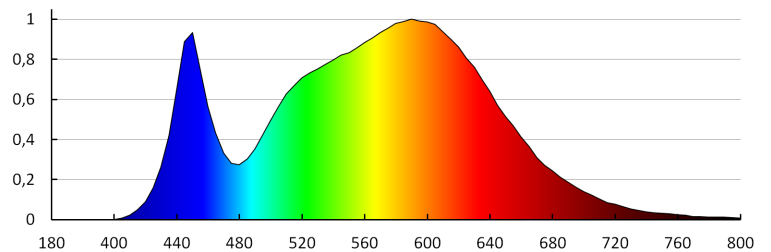

Kanlux

27590 LINUS LED 4W-NW

світлодіодний світильник під шафки

Одиниця виміру: штука

Як упаковано: 30

Кількість штук в проміжній упаковці: 1

Кількість штук у груповій упаковці: 30

Вага нетто одиниці [г]: 142

Граматура [г]: 190.67

Довжина споживчої упаковки [см]: 28.5

Ширина споживчої упаковки [см]: 6

Висота споживчої упаковки [см]: 3

Вага коробки [кг]: 5.7201

Ширина коробки [см]: 31

Висота коробки [см]: 22

Довжина коробки [см]: 32

Обсяг коробки [м³]: 0.021824

KANLUX S.A. (kat 27590) LINUS LED 4W-NW / LDC (Polar)