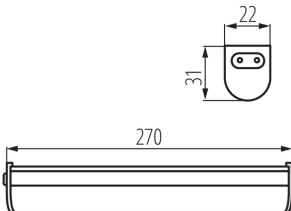

Kanlux

27590 LINUS LED 4W-NW

світлодіодний світильник під шафки

5905339275905

ЗАГАЛЬНІ ДАНІ:

Колір: білий**Місце монтажу:** do nadbudowania na ścianie|do nadbudowania na suficie**Місце використання:** всередині**Мінімальна відстань від освітленого об'єкта:** 0,1m**Можливість наскрізного з'єднання:** так**Можливість співпраці з притемнювачем:** ні**Вмикач:** так**Замінні джерела світла:** ні**Довжина (мм):** 270**Ширина (мм):** 31**Висота (мм):** 22**Довжина кабелю (м):** 1.5**Зінтегроване люмініцентне джерело світла:** так

Kanlux**27590 LINUS LED 4W-NW**

світлодіодний світильник під шафки

Одиниця виміру: штука**Як упаковано:** 30**Кількість штук в проміжній упаковці:** 1**Кількість штук у груповій упаковці:** 30**Вага нетто одиниці [г]:** 142**Граматура [г]:** 190.67**Довжина споживчої упаковки [см]:** 28.5**Ширина споживчої упаковки [см]:** 6**Висота споживчої упаковки [см]:** 3**Вага коробки [кг]:** 5.7201**Ширина коробки [см]:** 31**Висота коробки [см]:** 22**Довжина коробки [см]:** 32**Обсяг коробки [м³]:** 0.021824