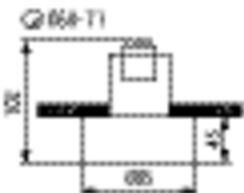

### ЗАГАЛЬНІ ДАНІ:

**Колір:** білий / золотий

**Місце монтажу:** для вбудовування в стелю

**Місце використання:** всередині

**Мінімальна відстань від освітленого об'єкта:** 0,5m

**Замінні джерела світла:** так

**в комплекті джерело світла:** ні

**Висота (мм):** 102

**Діаметр (мм):** 85

**Монтажний отвір (мм):** Ø68÷71