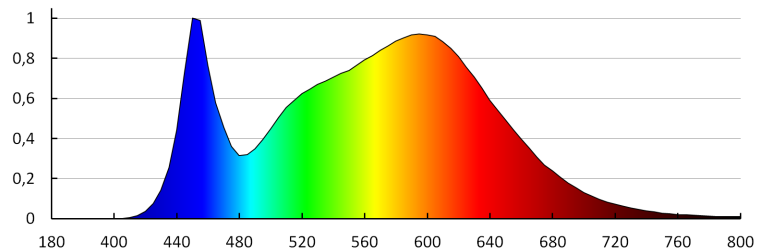

Kanlux

27533 PESSA LED IP44 17W-NW

Світлодіодний настінний світильник IP44

Як упаковано: 12

Кількість штук в проміжній упаковці: 1

Кількість штук у груповій упаковці: 12

Вага нетто одиниці [г]: 590

Граматура [г]: 755

Довжина споживчої упаковки [см]: 61.5

Ширина споживчої упаковки [см]: 8.5

Висота споживчої упаковки [см]: 7

Вага коробки [кг]: 9.06

Ширина коробки [см]: 33.5

Висота коробки [см]: 23

Довжина коробки [см]: 62.5

Обсяг коробки [м³]: 0.048156