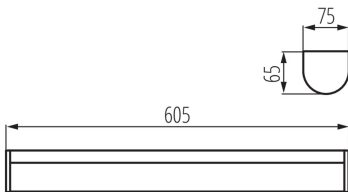

Kanlux

27533 PESSA LED IP44 17W-NW

Світлодіодний настінний світильник IP44

5905339275332

Kalux PESSA LED є лінійним світильником, який характеризується високим рівнем щільності IP44. Ним ми успішно освітимо туалети або ванні кімнати.

ЗАГАЛЬНІ ДАНІ:

Колір: білий

Місце монтажу: для установки на стіні

Місце використання: всередині

Мінімальна відстань від освітленого об'єкта: 0,5m

Можливість співпраці з притемнювачем: ні

Замінні джерела світла: ні

Довжина (мм): 605

Ширина (мм): 65

Висота (мм): 75

Інтегроване люмінесцентне джерело світла: так

ТЕХНІЧНІ ХАРАКТЕРИСТИКИ:

Номинальна напруга (В): 220-240 AC

Номинальна частота (Гц): 50/60

Потужність максимальна (Вт): 17

Клас захисту від ураження електричним струмом: II

Матеріал плафону: пластмаса

Тип діода: LED SMD

Світловий потік (лм): 1400

Колір лампи: біла

Колірна температура (К): 4000

Рівномірність кольорів (SDCM): ≤6

Коефіцієнт передачі кольорів Ra: ≥80

Тривалість роботи (год): 20000

Кількість циклів ввімкнуті/вимкнуті: ≥15000

Світлова ефективність лампи (лм/Вт): 82

Діапазон температури оточення, впливу якої може піддаватися продукт (°C): 5÷25

Матеріал корпусу: сплав алюмінію, пластмаса

Тип з'єднання: клемник гвинтовий

Діапазон перетинів застосовуваних кабелів [мм²]: 0,75÷1,5

Світильник включає вбудовані світлодіодні лампи з енергетичними класами: A++,A+,A

Тривалість нагріву лампи (с): ≤1

Тривалість запалювання лампи (с): ≤0,5

Ступінь IP: 44

ДАНІ ЛОГІСТИКИ:

Одиниця виміру: штука