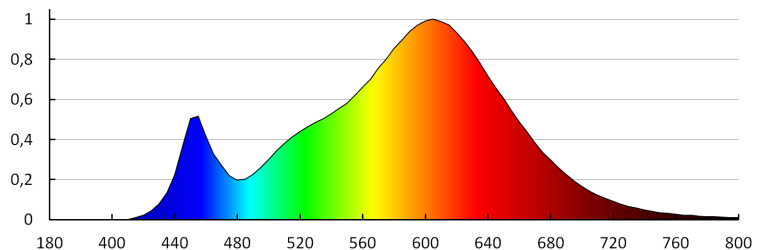

Kanlux

27532 PESSA LED IP44 17W-WW

Oprawa ścienna LED IP44

Stopień IP: 44

DANE LOGISTYCZNE:

Jednostka miary: sztuka

Jak pakowane: 12

Ilość sztuk w opakowaniu pośrednim: 1

Ilość sztuk w opakowaniu zbiorczym: 12

Masa jednostkowa netto [g]: 590

Gramatura [g]: 755

Długość opakowania jednostkowego [cm]: 61.5

Szerokość opakowania jednostkowego [cm]: 8.5

Wysokość opakowania jednostkowego [cm]: 7

Waga kartonu [kg]: 9.06

Szerokość kartonu [cm]: 33.5

Wysokość kartonu [cm]: 23

Długość kartonu [cm]: 62.5

Objętość kartonu [m³]: 0.048156

KANLUX S.A. (kat 27532) PESSA LED IP44 17W-WW / LDC (Polar)