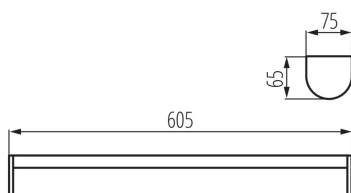

Kanlux

27532 PESSA LED IP44 17W-WW

Oprawa ścienna LED IP44

5905339275325

44IP

LED
technology

Kalux PESSA LED to liniowa oprawa, która cechuje się szczelnością na poziomie IP44. Z powodzeniem rozświetlimy nią łazienki lub pokoje kąpielowe.

DANE OGÓLNE:

Kolor: biały

Miejsce montażu: do nadbudowania na ścianie

Miejsce zastosowania: wewnątrz

Minimalna odległość od oświetlanego obiektu: 0,5m

Możliwość współpracy ze ściemniaczem: nie

Wymienne źródło światła: nie

Długość [mm]: 605

Szerokość [mm]: 65

Wysokość [mm]: 75

Zintegrowane źródło światła LED: tak

DANE TECHNICZNE:

Napięcie znamionowe [V]: 220-240 AC

Częstotliwość znamionowa [Hz]: 50/60

Moc maksymalna [W]: 17

Klasa ochronności przed porażeniem elektrycznym: II

Materiał klosza: tworzywo sztuczne

Rodzaj diody: LED SMD

Strumień świetlny [lm]: 1400

Barwa światła: ciepłobiała

Temperatura barwowa [K]: 3000

Jednolitość barw [SDCM]: ≤6

Współczynnik oddawania barw Ra: ≥80

Trwałość [h]: 20000

Ilość cykli wł/wył: ≥15000

Zakres temperatury otoczenia, na którą może być narażony wyrób [°C]: 5÷25

Materiał obudowy: stop aluminium, tworzywo sztuczne

Rodzaj przyłącza: kostka śrubowa

Zakres przekrojów stosowanych przewodów [mm²]: 0,75÷1,5

W skład oprawy wchodzi wbudowane lampy LED o klasach energetycznych: A++,A+,A

Czas nagrzewania lampy [s]: ≤1

Czas zapłonu lampy [s]: ≤0,5