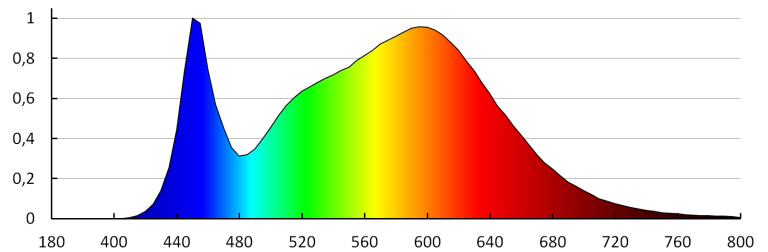

Kanlux

27531 PESSA LED IP44 9W-NW

Світлодіодний настінний світильник IP44

Як упаковано: 12

Кількість штук в проміжній упаковці: 1

Кількість штук у груповій упаковці: 12

Вага нетто одиниці [г]: 370

Граматура [г]: 478.33

Довжина споживчої упаковки [см]: 36

Ширина споживчої упаковки [см]: 8.5

Висота споживчої упаковки [см]: 7

Вага коробки [кг]: 5.73996

Ширина коробки [см]: 33.5

Висота коробки [см]: 23

Довжина коробки [см]: 37

Обсяг коробки [м³]: 0.028509

KANLUX S.A. (kat 27531) PESSA LED IP44 9W-NW / LDC (Polar)