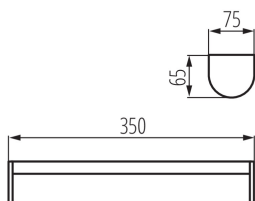

Kanlux

27531 PESSA LED IP44 9W-NW

Світлодіодний настінний світильник IP44

5905339275318

Kalux PESSA LED є лінійним світильником, який характеризується високим рівнем щільності IP44. Ним ми успішно освітимо туалети або ванні кімнати.

ЗАГАЛЬНІ ДАНІ:

Колір: білий

Місце монтажу: для установки на стіні

Місце використання: всередині

Мінімальна відстань від освітленого об'єкта: 0,5m

Можливість співпраці з притемнювачем: ні

Замінні джерела світла: ні

Довжина (мм): 350

Ширина (мм): 65

Висота (мм): 75

Інтегроване люмінесцентне джерело світла: так

ТЕХНІЧНІ ХАРАКТЕРИСТИКИ:

Номинальна напруга (В): 220-240 AC

Номинальна частота (Гц): 50/60

Потужність максимальна (Вт): 9

Клас захисту від ураження електричним струмом: II

Матеріал плафону: пластмаса

Тип діода: LED SMD

Світловий потік (лм): 700

Колір лампи: біла

Колірна температура (К): 4000

Рівномірність кольорів (SDCM): ≤6

Коефіцієнт передачі кольорів Ra: ≥80

Тривалість роботи (год): 20000

Кількість циклів ввімкнуті/вимкнуті: ≥15000

Світлова ефективність лампи (лм/Вт): 78

Діапазон температури оточення, впливу якої може піддаватися продукт (°C): 5÷25

Матеріал корпусу: сплав алюмінію, пластмаса

Тип з'єднання: клемник гвинтовий

Діапазон перетинів застосовуваних кабелів [мм²]: 0,75÷1,5

Світильник включає вбудовані світлодіодні лампи з енергетичними класами: A++,A+,A

Тривалість нагріву лампи (с): ≤1

Тривалість запалювання лампи (с): ≤0,5

Ступінь IP: 44

ДАНІ ЛОГІСТИКИ:

Одиниця виміру: штука