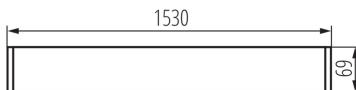

Kanlux

27422 ALIN 4LED 1X150-W

Oprawa liniowa pod tuby LED T8

5905339274229

DANE OGÓLNE:

Kolor: biały

Miejsce montażu: do zawieszenia na suficie

Miejsce zastosowania: wewnątrz

Minimalna odległość od oświetlanego obiektu: 0,5m

Wymienne źródło światła: tak

Źródło światła w komplecie: nie

Kierunek świecenia oprawy: dół

Zasilanie świetlówek T8 LED: jednostronne

Długość [mm]: 1530

Szerokość [mm]: 60

Wysokość [mm]: 69

DANE TECHNICZNE:

Napięcie znamionowe [V]: 220-240 AC

Częstotliwość znamionowa [Hz]: 50/60

Moc maksymalna [W]: max 58

Klasa ochronności przed porażeniem elektrycznym: I

Materiał klosza: tworzywo sztuczne

Źródło światła: T8 LED

Trzonek: G13

Zakres temperatury otoczenia, na którą może być narażony wyrób [°C]: 5÷25

Typ klosza: matowy

Oprawa jest przystosowana do źródeł światła o klasach energetycznych: A++,A+,A

Materiał obudowy: stop aluminium

Rodzaj przyłącza: kostka samozaciskowa

Zakres przekrojów stosowanych przewodów [mm²]: 1,5÷2,5

Stopień IP: 20

DANE LOGISTYCZNE:

Jednostka miary: sztuka

Jak pakowane: 1

Ilość sztuk w opakowaniu pośrednim: 1

Ilość sztuk w opakowaniu zbiorczym: 1

Masa jednostkowa netto [g]: 2180

Gramatura [g]: 2630

Długość opakowania jednostkowego [cm]: 182