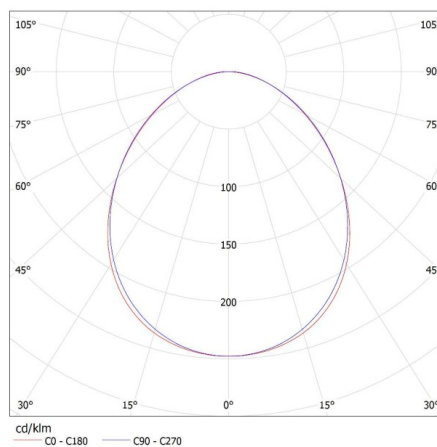

KANLUX S.A. (kat 27422) ALIN 4LED 1X150-W + GLASSv2 / LDC (Polar)