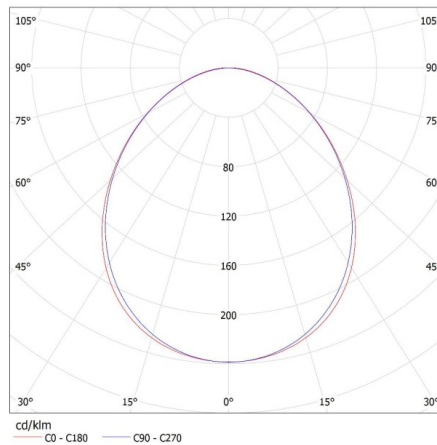

INFORMACJE DODATKOWE:

- Atest PZH: Numer BK/K/0927/01/2018, ważny do 2023-11-28

KANLUX S.A. (kat 27422) ALIN 4LED 1X150-W + GLASSv3 / LDC (Polar)