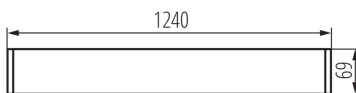

### ЗАГАЛЬНІ ДАНІ:

**Колір:** білий

**Місце монтажу:** для монтажу на стелі

**Місце використання:** всередині

**Мінімальна відстань від освітленого об'єкта:** 0,5m

**Замінні джерела світла:** так

**в комплекті джерело світла:** ні