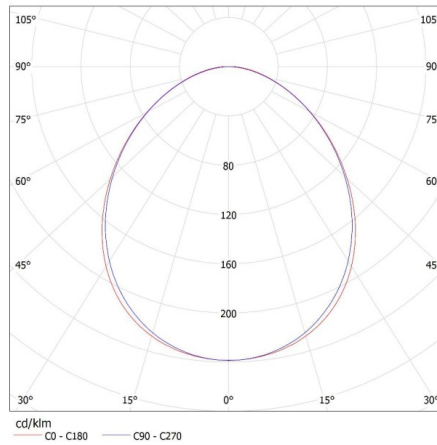

KANLUX S.A. (kat 27413) ALIN 4LED 1X120-W + GLASSv3 / LDC (Polar)